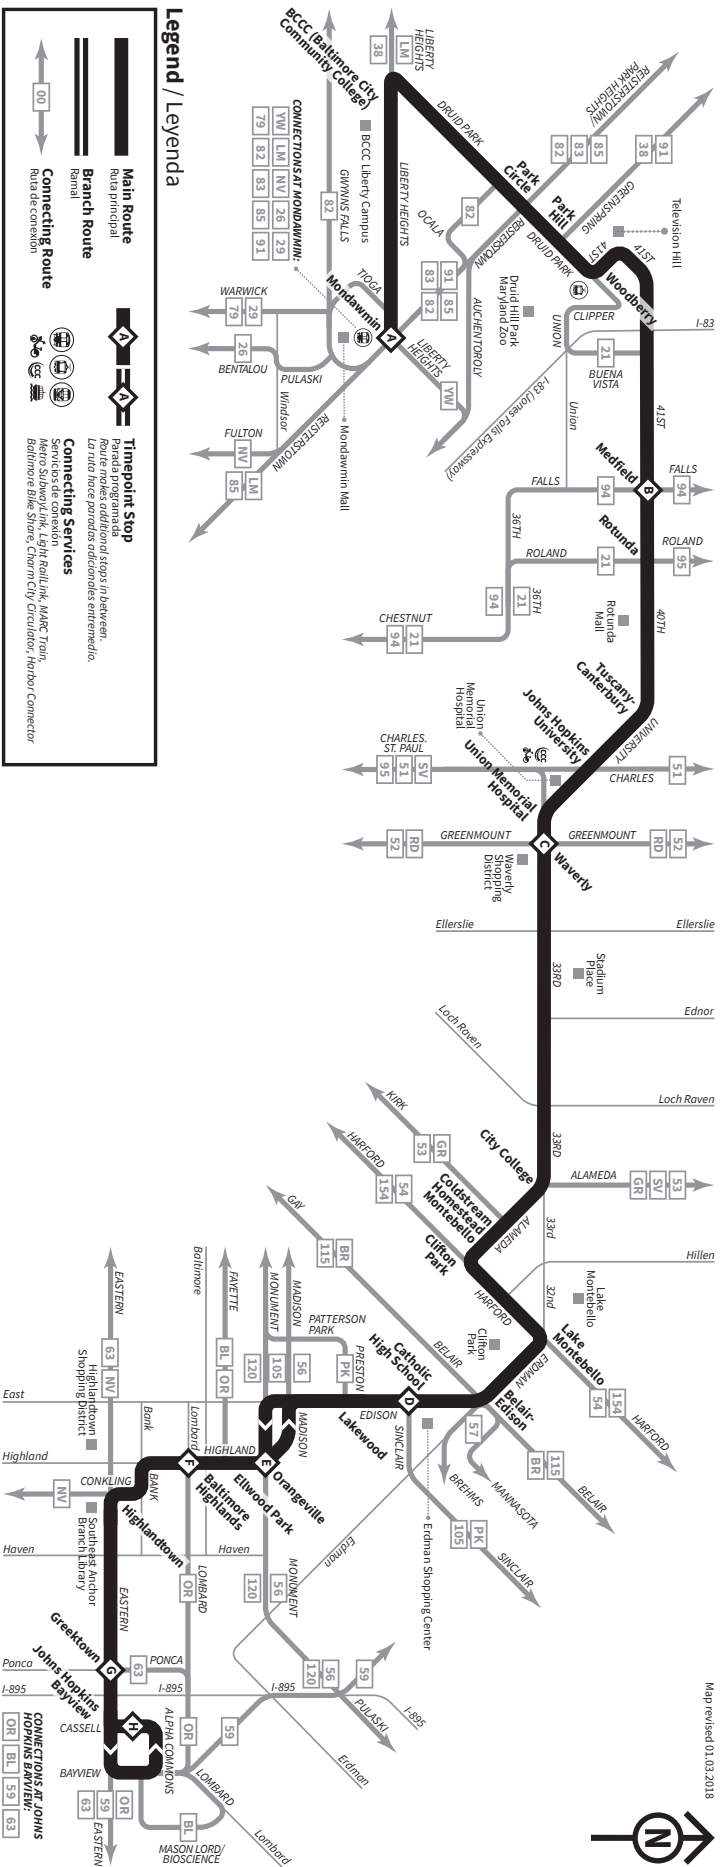

LocalLink 22

Mondawmin to Johns Hopkins Bayview

Route Map

Mapa de rutas

Map revised 01.02.2018

A system map showing all MTA routes is available at mta.maryland.gov/content/transit-maps. En mi Maryland.gov/content/transit-maps hay disponible un mapa del sistema que muestra todas las rutas de MTA.

MARTA MARYLAND DEPARTMENT OF TRANSPORTATION
MARYLAND TRANSIT ADMINISTRATION