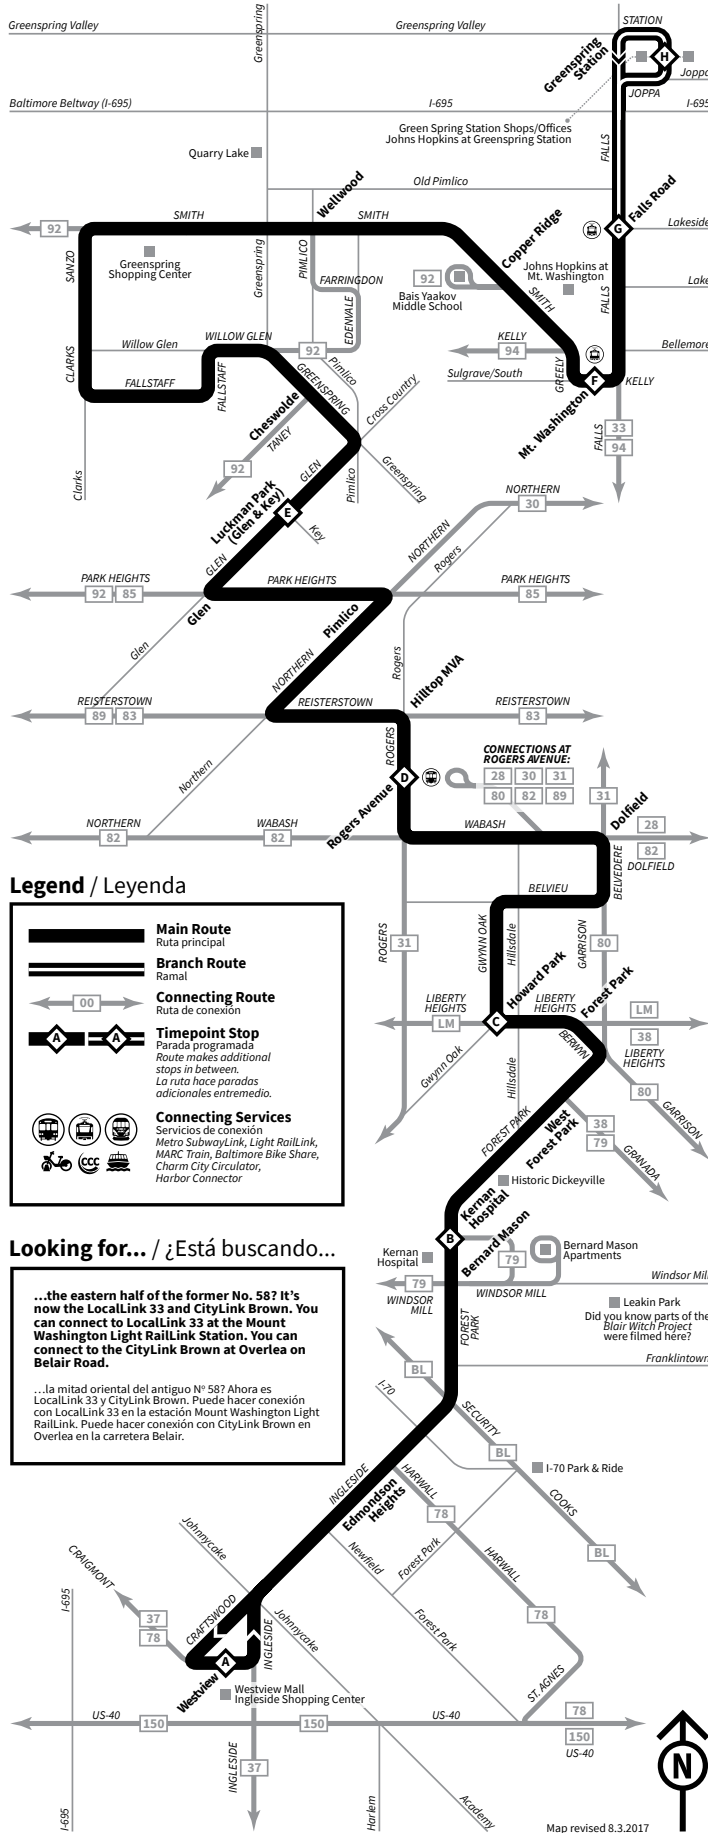

A system map showing all MTA routes is available at mta.maryland.gov/content/transit-maps. En esta manyland.gov/content/transit-maps hay disponible un mapa del sistema que muestra todas las rutas de MTA.

MDOT MARYLAND DEPARTMENT OF TRANSPORTATION
MARYLAND TRANSIT ADMINISTRATION

LOCAL **LINK** **LocalLink 34**
Westview to Falls Road or Greenspring Station

Route Map
Mapa de rutas

Map revised 8.3.2017