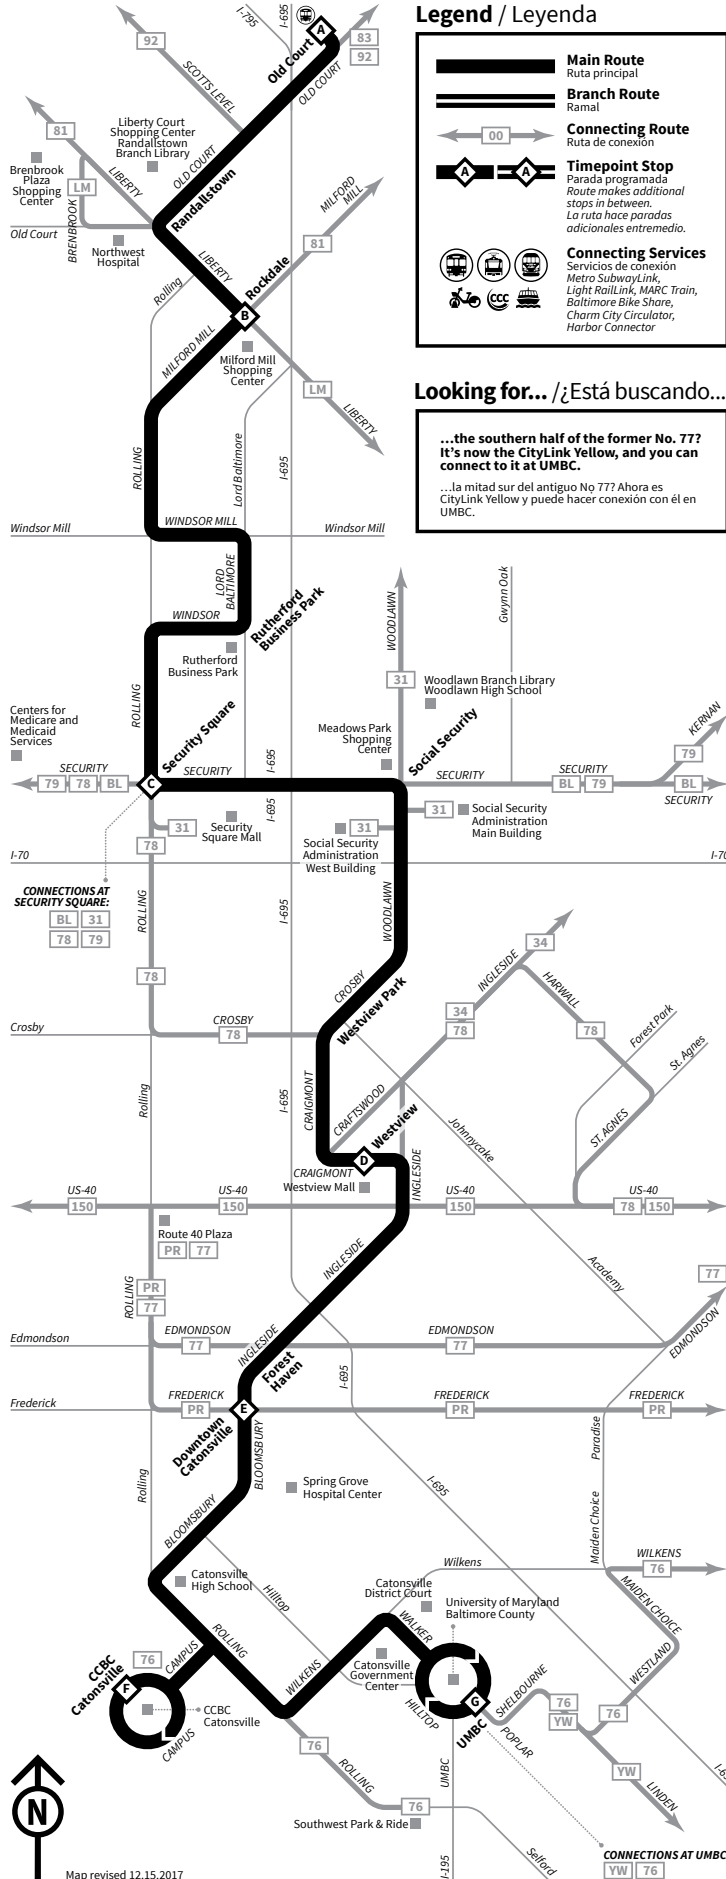

A system map showing all MTA routes is available at mta.maryland.gov/content/transit-maps.
En línea, un mapa que muestra todas las rutas de MTA está disponible en mta.maryland.gov/content/transit-maps.

MARTA MARYLAND DEPARTMENT OF TRANSPORTATION
MARYLAND TRANSIT ADMINISTRATION

Legend / Leyenda

- **Main Route**
  Ruta principal
- **Branch Route**
  Ramal
- **Connecting Route**
  Ruta de conexión
- **Timepoint Stop**
  Parada programada
  Route makes additional stops in between.
  La ruta hace paradas adicionales entre medio.
- **Connecting Services**
  Servicios de conexión
  Metro SubwayLink, Light RailLink, MARC Train, Baltimore Bike Share, Charm City Circulator, Harbor Connector

Looking for... / ¿Está buscando...

...the southern half of the former No. 77?
It's now the CityLink Yellow, and you can connect to it at UMBC.
...la mitad sur del antiguo No. 77? Ahora es CityLink Yellow y puede hacer conexión con él en UMBC.

LOCAL **LINK** **LocalLink 37**
Old Court to UMBC (University of Maryland Baltimore County)

Route Map
Mapa de rutas