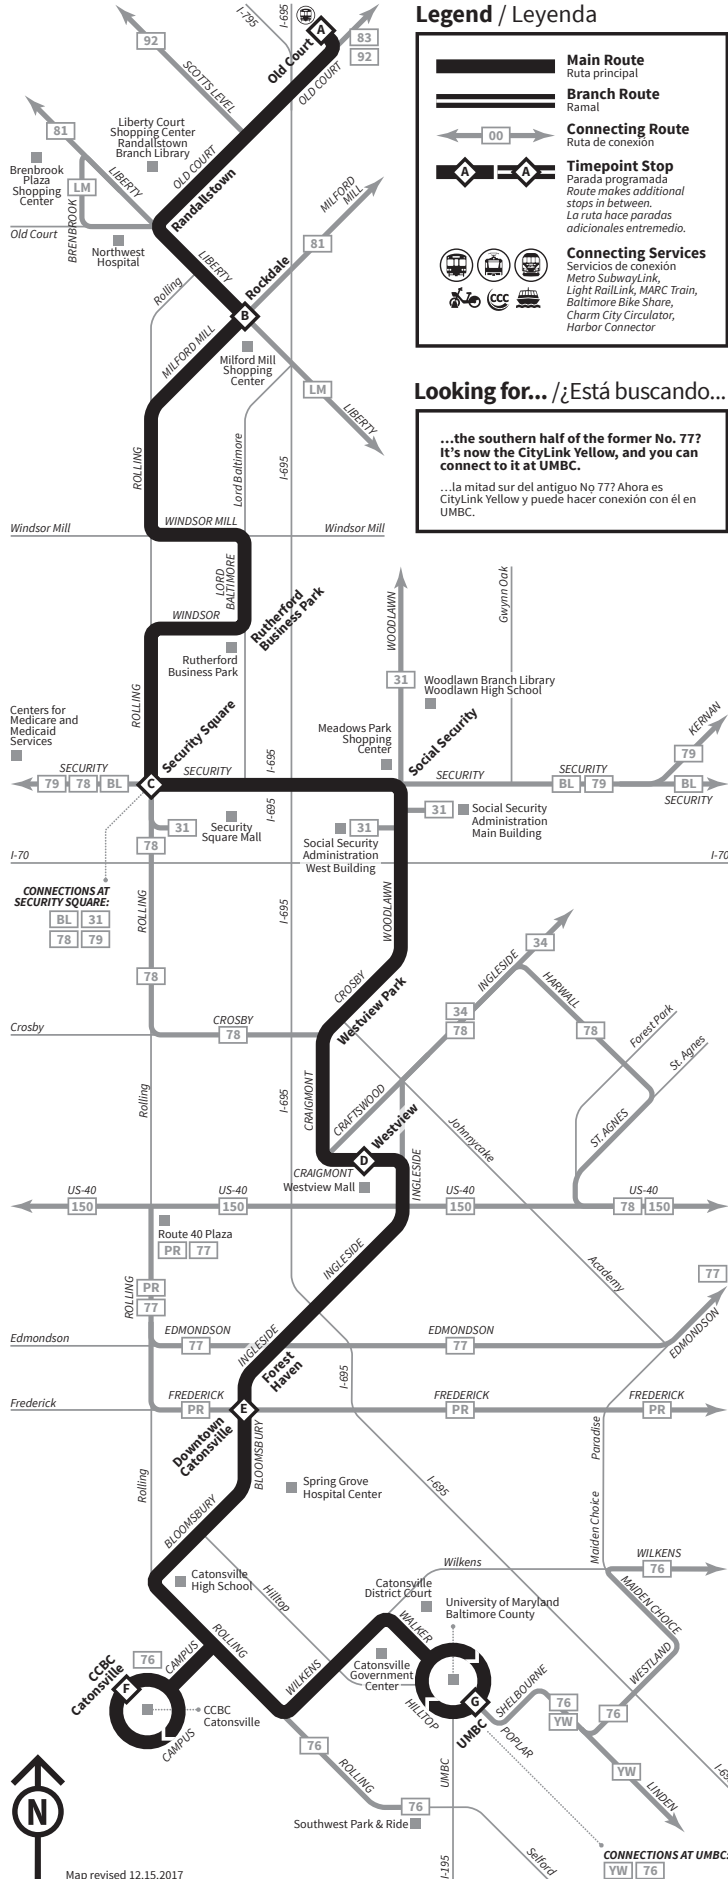

A system map showing all MTA routes is available at mta.maryland.gov/content/transit-maps.
En línea, un mapa que muestra todas las rutas de MTA está disponible en mta.maryland.gov/content/transit-maps.

MTA MARYLAND DEPARTMENT OF TRANSPORTATION
MARYLAND TRANSIT ADMINISTRATION

Legend / Leyenda

- **Main Route**
  Ruta principal
- **Branch Route**
  Ramal
- **Connecting Route**
  Ruta de conexión
- **Timepoint Stop**
  Parada programada
  Route makes additional stops in between.
  La ruta hace paradas adicionales entremedio.
- **Connecting Services**
  Servicios de conexión
  Metro SubwayLink, Light RailLink, MARC Train, Baltimore Bike Share, Charm City Circulator, Harbor Connector

Looking for... / ¿Está buscando...

**...the southern half of the former No. 777
it's now the CityLink Yellow, and you can connect to it at UMBC.**
...la mitad sur del antiguo No. 777. Ahora es CityLink Yellow y puede hacer conexión con él en UMBC.

LOCAL LINK
LocaLink 37
Old Court to UMBC (University of Maryland Baltimore County)

Route Map
Mapa de rutas

Map revised 12.15.2017