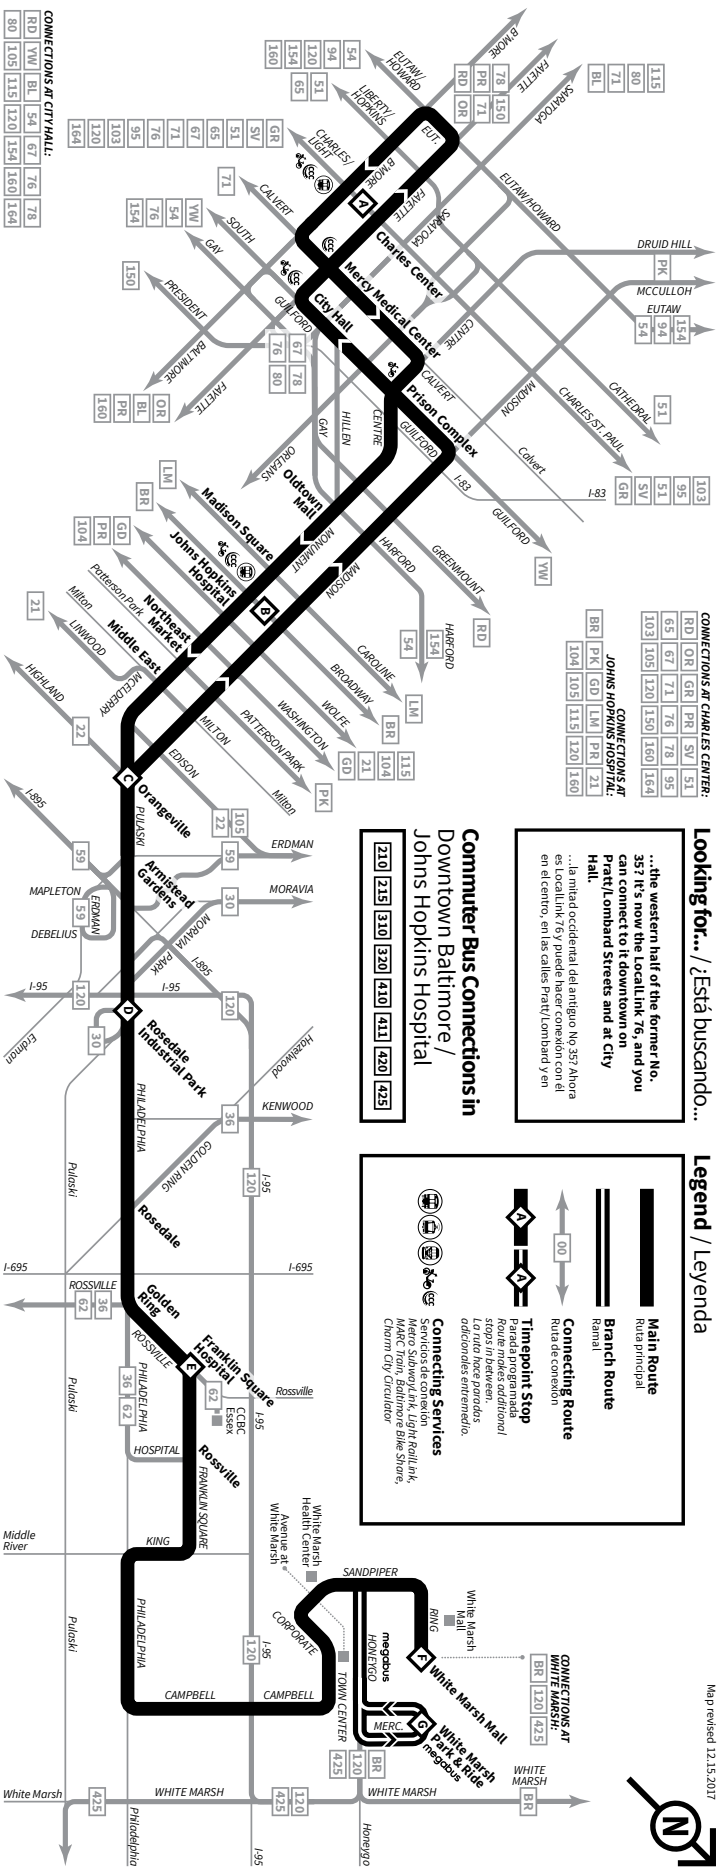

Charles Center to White Marsh Mall / Park & Ride

Route Map

Mapa de rutas

Map revised 12.15.2017

A system map showing all MTA routes is available at mta.maryland.gov/content/transit-maps

MARYLAND DEPARTMENT OF TRANSPORTATION
MARYLAND TRANSIT ADMINISTRATION