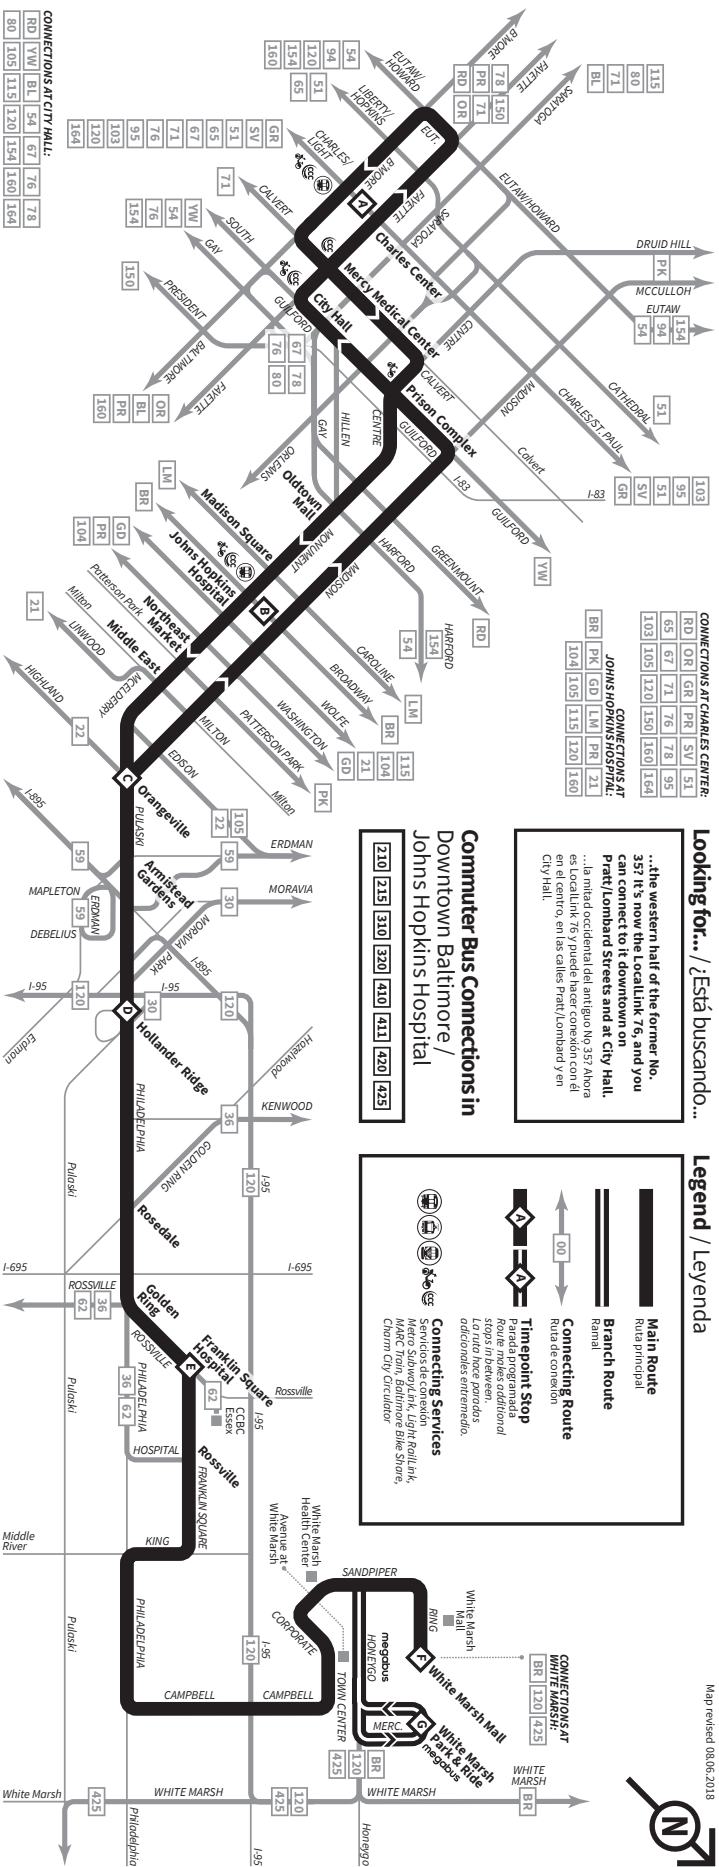

LocalLink 56

Charles Center to White Marsh Mall / Park & Ride

Route Map

Mapa de rutas

Map revised 08/05/2018

A system map showing all MTA routes is available at mta.maryland.gov/content/transit-maps. En un mapa de rutas de MTA disponible en mta.maryland.gov/content/transit-maps.