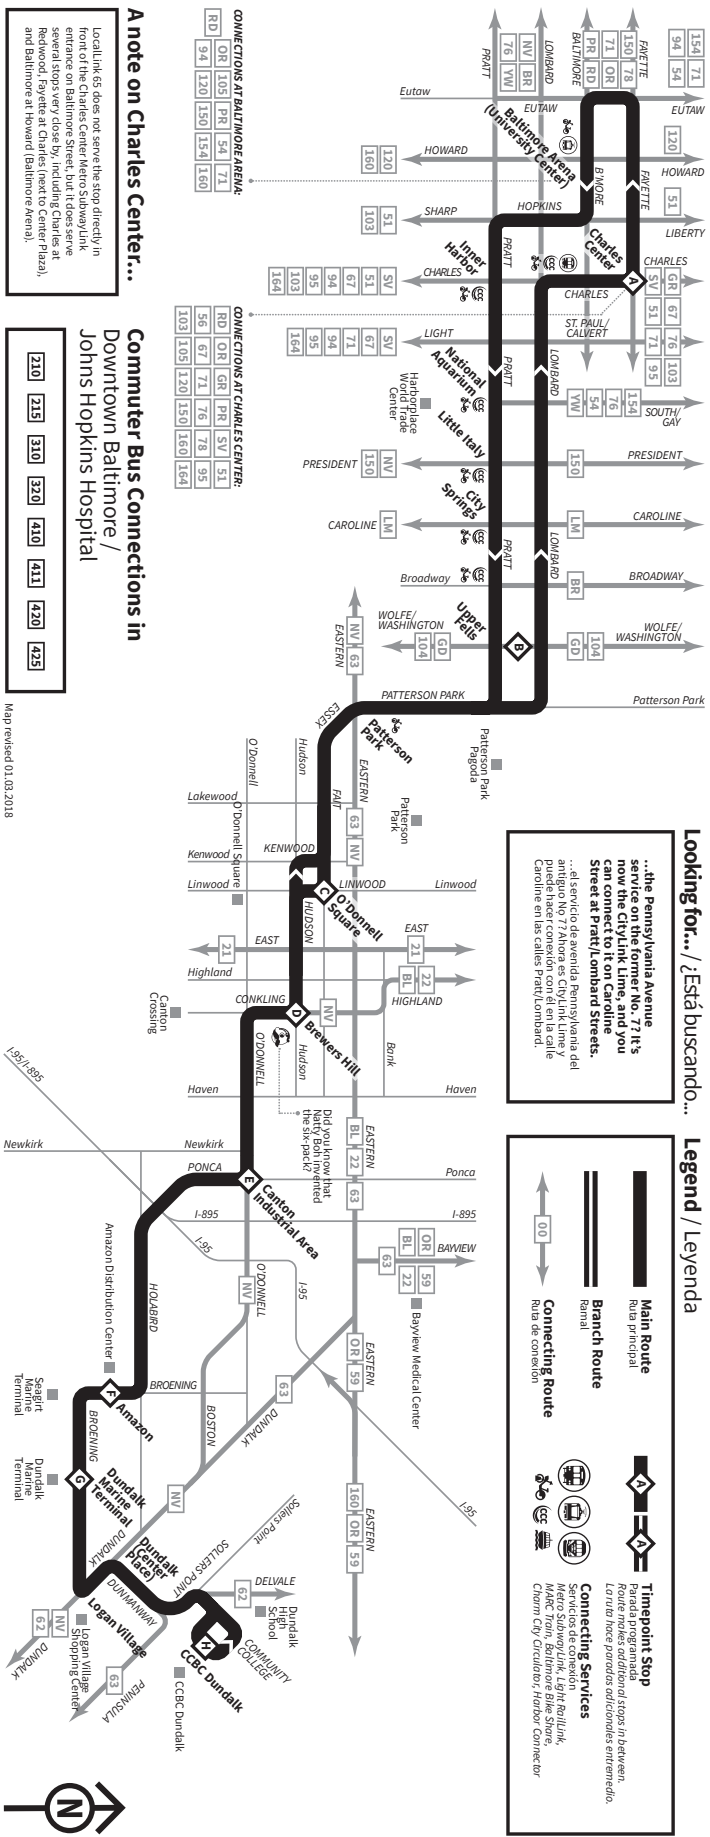

Select the schedule for the day and direction you are traveling. Select the timepoint stop closest to your boarding point along the top of the schedule. Read down the column to the time you want to begin traveling. Follow the same method to determine the arrival time at your destination. All times are approximate.

Cómo leer los horarios

Seleccione el horario del día y su destino. Seleccione la parada programada más cercana al lugar donde se subirá en la parte superior del horario. Lea hacia abajo la columna hasta la hora en la que quiere comenzar a viajar. Siga el mismo método para determinar la hora de llegada en su destino. Todas las horas son aproximadas.

MARYLAND DEPARTMENT OF TRANSPORTATION
MARYLAND TRANSIT ADMINISTRATION

mta.maryland.gov

866-RIDE-MTA

LocalLink 65

Charles Center (Center Plaza) to CCBC Dundalk via Amazon

Route Map

Mapa de rutas

...the Pennyslvania Avenue service on the former No. 77 it's now the CityLink Line, and you Street at Pratt/Lombard Streets. ...el servicio de avenida Pennsylvania del antiguo número 77 ahora es el servicio de línea de la calle Pratt/Lombard en las calles Pratt/Lombard.

Looking for... / Está buscando...

Legend / Leyenda

- Main Route** Ruta principal
- Branch Route** Ramal
- Connecting Route** Ruta de conexión
- Timepoint Stop** Parada programada
- Connecting Services** Servicios de conexión