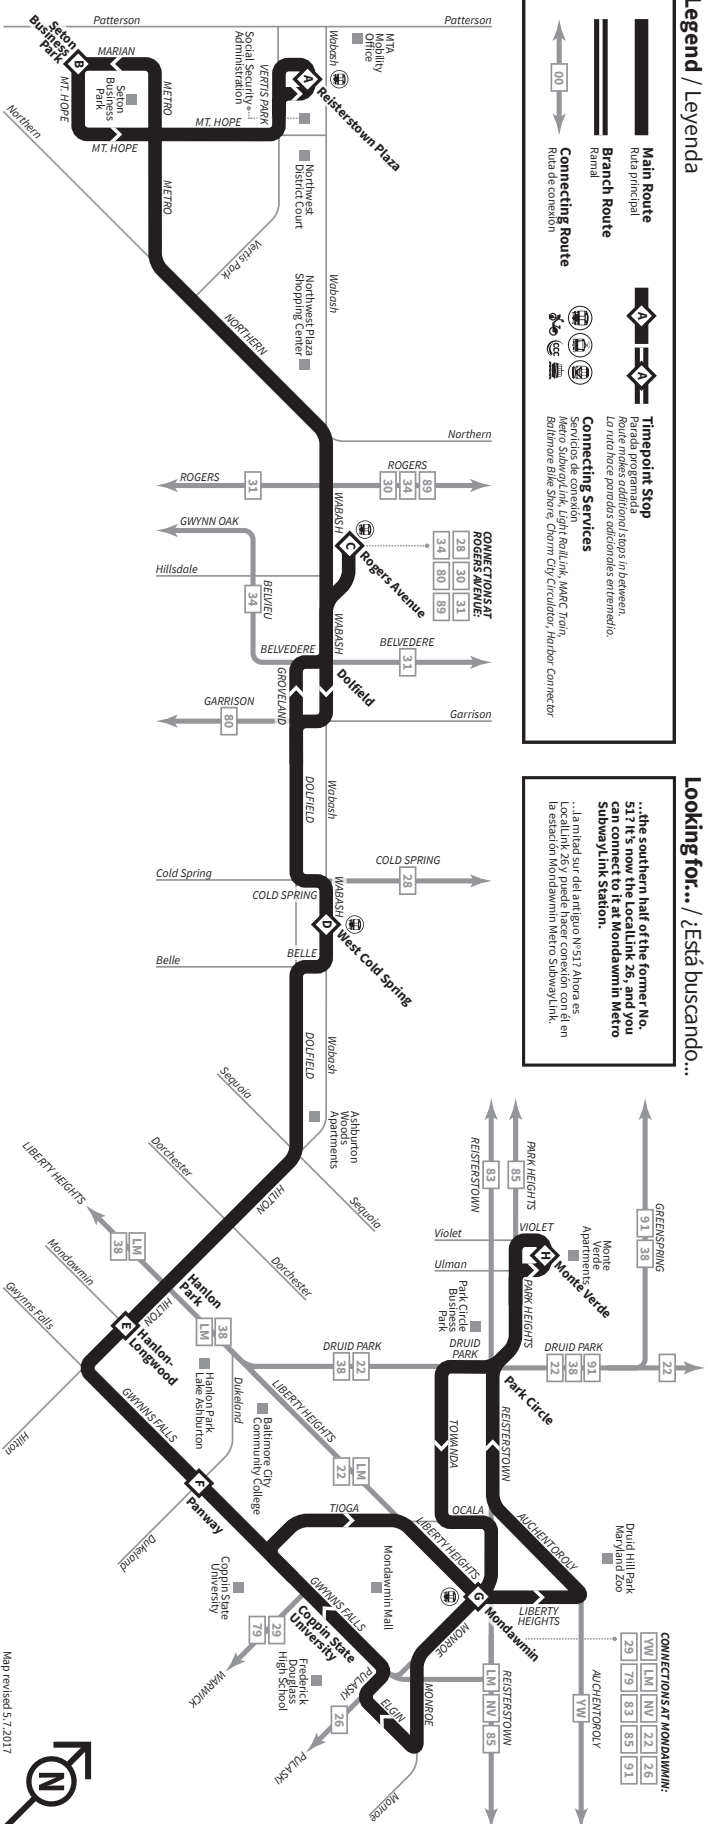

Mondawmin

Park Circle (Monte Verde)

How to Read the Timetables

Select the schedule for the day and direction you are traveling. Select the timepoint stop closest to your boarding point along the top of the schedule. Read down the column to the time you want to begin traveling. Follow the same method to determine the arrival time at your destination. All times are approximate.

Cómo leer los horarios

Seleccione el horario del día y su destino. Seleccione la parada programada más cercana al lugar donde se subirá en la parte superior del horario. Lea hacia abajo la columna hasta la hora en la que quiere comenzar a viajar. Siga el mismo método para determinar la hora de llegada en su destino. Todas las horas son aproximadas.

La mitad sur del antiguo No. 517 Ahora es LocalLink 26 y puede hacer conexión con él en la estación Mondawmin Metro SubwayLink.

A system map showing all MTA routes is available at mta.maryland.gov/content/transit-maps
En línea mta.maryland.gov/content/transit-maps hay disponible un mapa del sistema que muestra todas las rutas de MTA