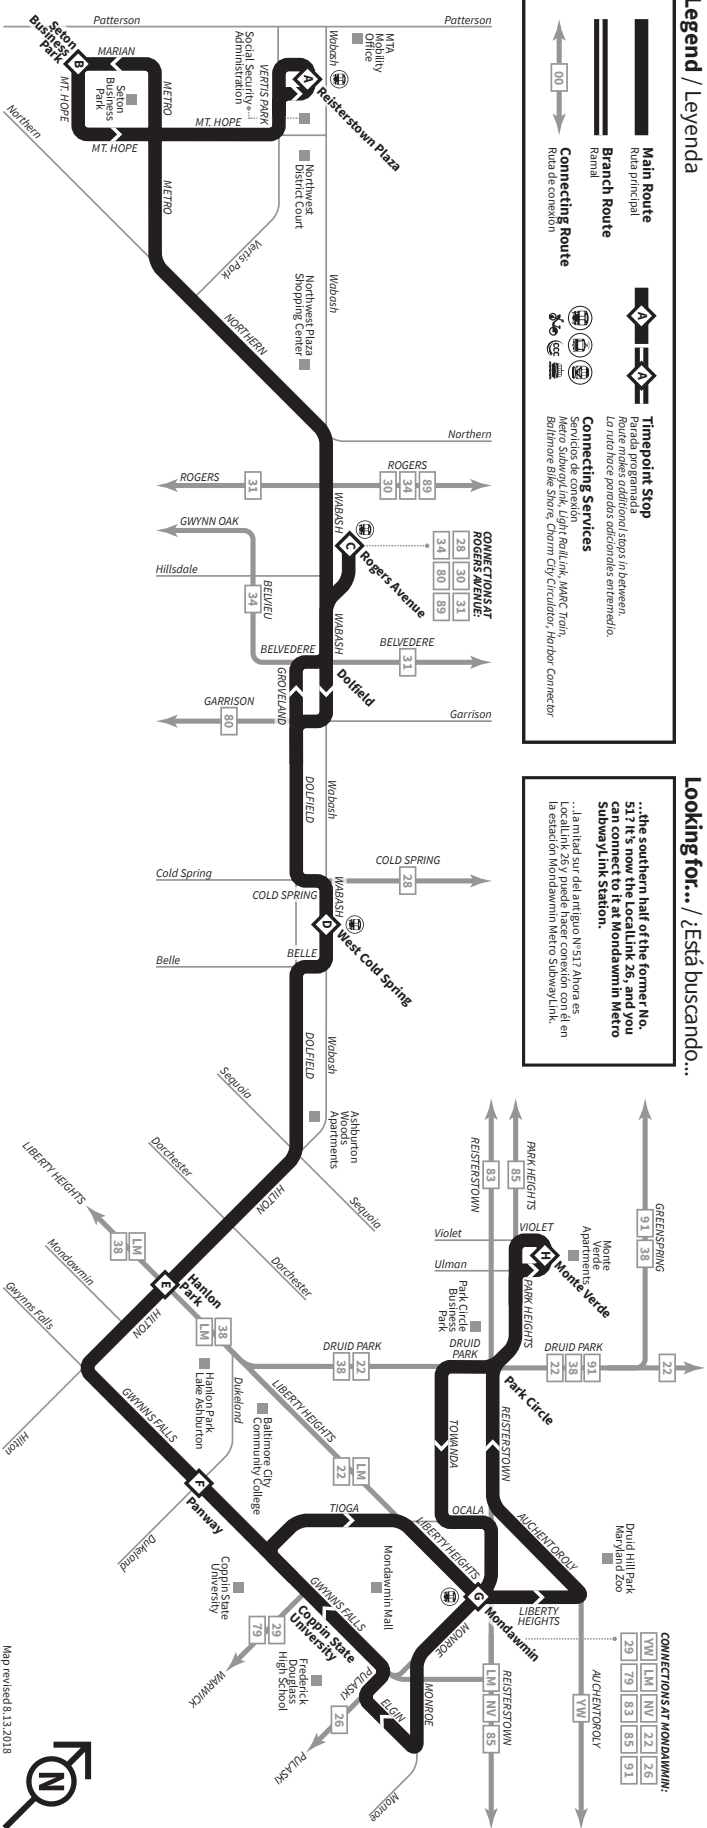

Mondawmin

Park Circle (Monte Verde)

How to Read the Timetables

Select the schedule for the day and direction you are traveling. Select the timepoint stop closest to your boarding point along the top of the schedule. Read down the column to the time you want to begin traveling. Follow the same method to determine the arrival time at your destination. All times are approximate.

Cómo leer los horarios

Seleccione el horario del día y su destino. Seleccione la parada programada más cercana al lugar donde se subirá en la parte superior del horario. Lea hacia abajo la columna hasta la hora en la que quiere comenzar a viajar. Siga el mismo método para determinar la hora de llegada en su destino. Todas las horas son aproximadas.

Looking for... / Está buscando...

...the southern half of the former No. 517 it's now the LocalLink 26, and you can connect to it at Mondawmin Metro SubwayLink Station.

La mitad sur del antiguo No. 517 Ahora es LocalLink 26 y puede hacer conexión con él en la estación Mondawmin Metro SubwayLink.