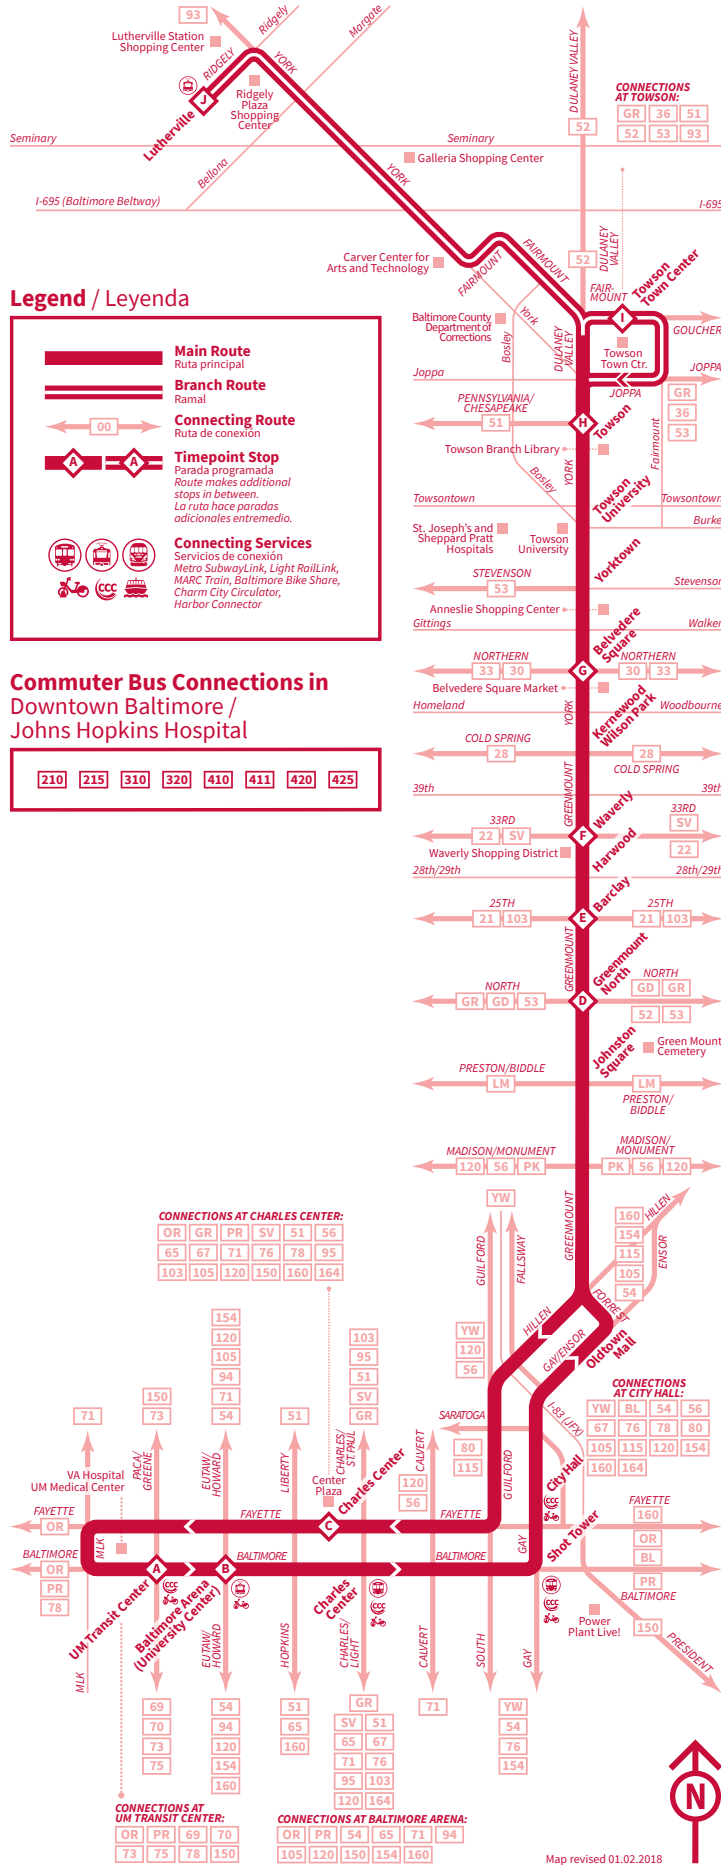

### How to Read the Timetables

Select the schedule for the day and direction you are traveling. Select the timepoint stop closest to your boarding point along the top of the schedule. Read down the column to the time you want to begin traveling. Follow the same method to determine the arrival time at your destination. All times are approximate.

### Cómo leer los horarios

Seleccione el horario del día y su destino. Seleccione la parada programada más cercana al lugar donde se subirá en la parte superior del horario. Lea hacia abajo la columna hasta la hora en la que quiere comenzar a viajar. Siga el mismo método para determinar la hora de llegada en su destino. Todas las horas son aproximadas.

**MARTA** MARYLAND DEPARTMENT OF TRANSPORTATION  
 MARYLAND TRANSIT ADMINISTRATION

Map revised 01.02.2018

**CityLink Red**  
 UM Transit Center to Towson or Lutherville

**Route Map**  
 Mapa de rutas

\* Between 6am & 6:30pm select trips will terminate at Greenmount & North