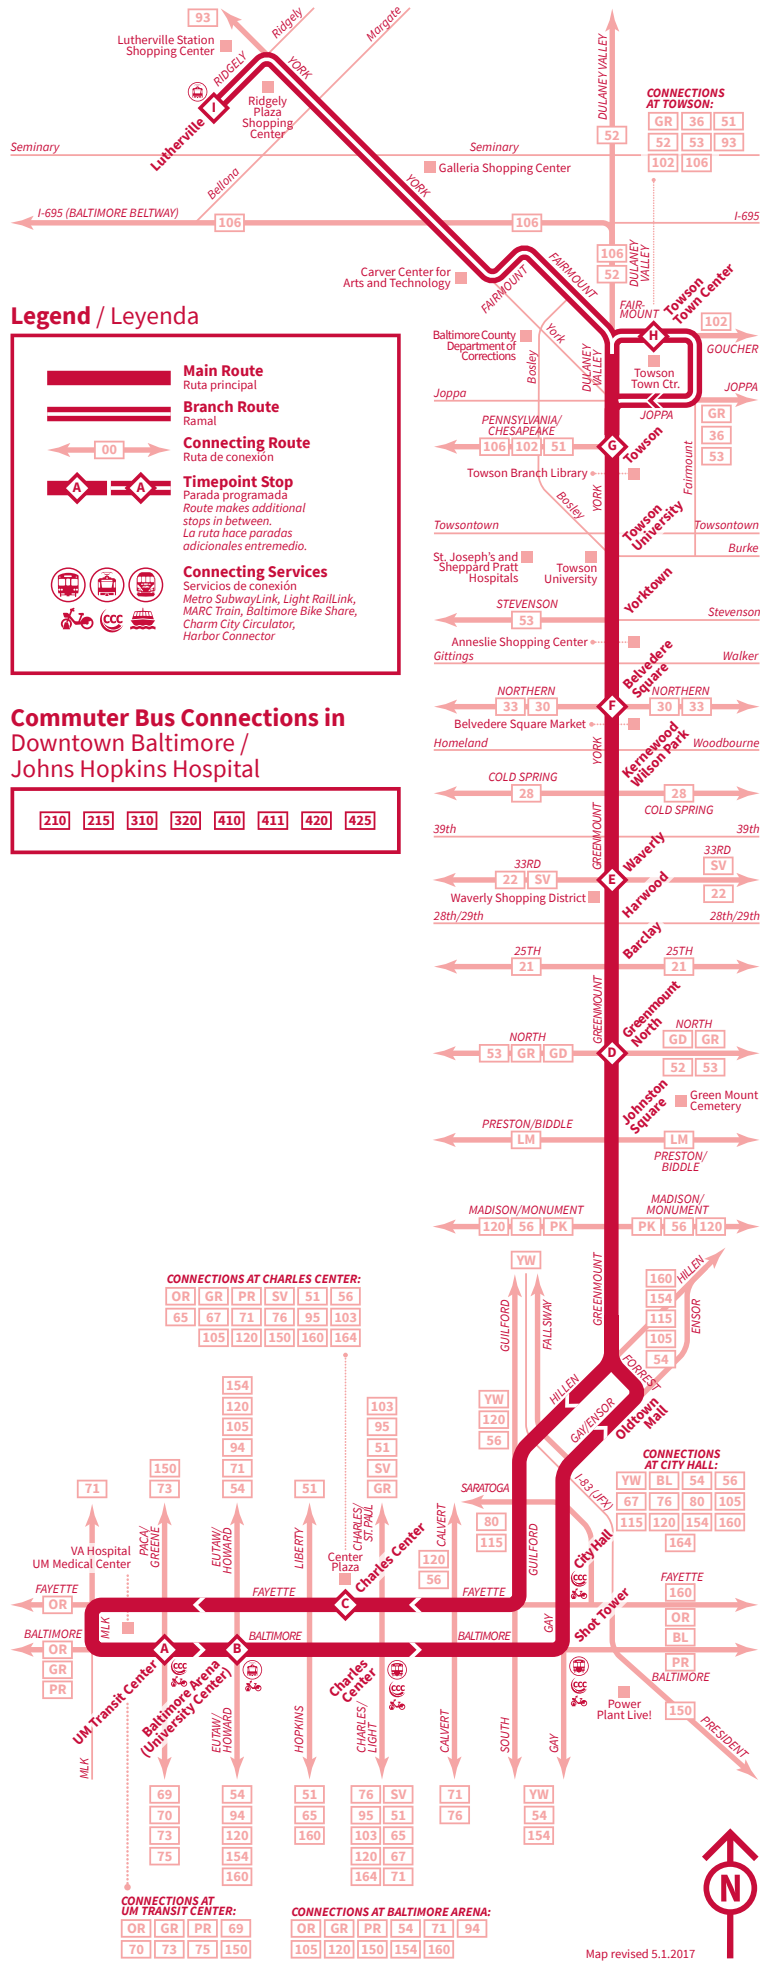

A system map showing all MTA routes is available at mta.maryland.gov/content/transit-maps
En mta.maryland.gov/content/transit-maps hay disponible un mapa del sistema que muestra todas las rutas de MTA

UM Transit Center to Towson or Lutherville

Route Map
Mapa de rutas

Map revised 5.1.2017