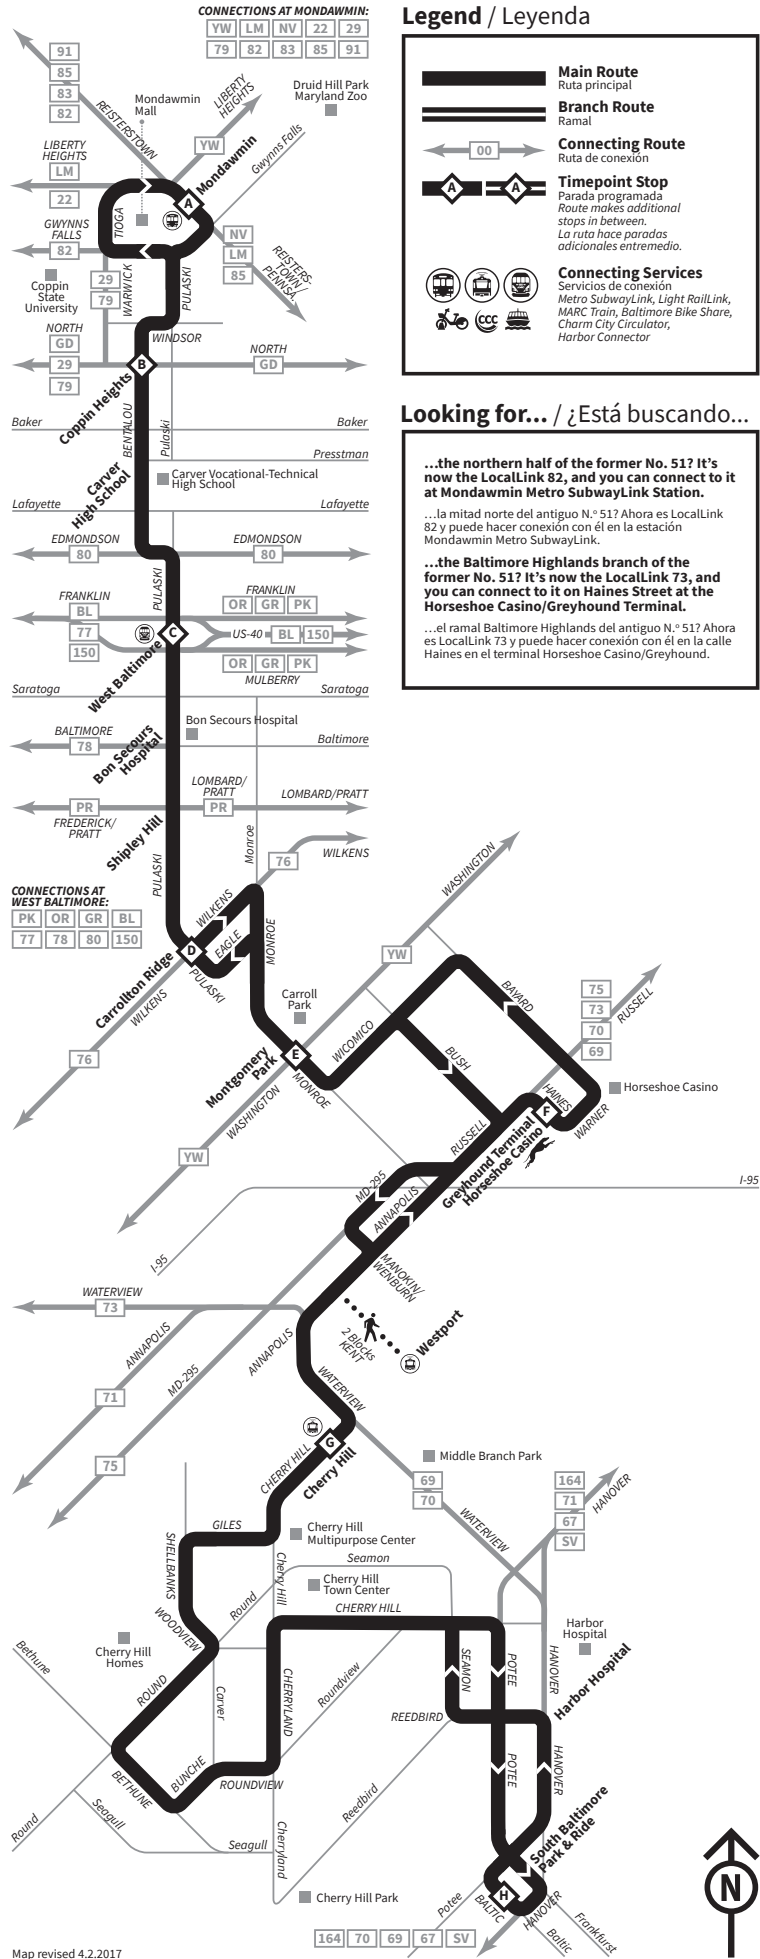

Select the schedule for the day and direction you are traveling. Select the timepoint stop closest to your boarding point along the top of the schedule. Read down the column to the time you want to begin traveling. Follow the same method to determine the arrival time at your destination. All times are approximate.

Cómo leer los horarios

Seleccione el horario del día y su destino. Seleccione la parada programada más cercana al lugar donde se subirá en la parte superior del horario. Lea hacia abajo la columna hasta la hora en la que quiere comenzar a viajar. Siga el mismo método para determinar la hora de llegada en su destino. Todas las horas son aproximadas.

A system map showing all MTA routes is available at mta.maryland.gov/content/transit-maps
 En mta.maryland.gov/content/transit-maps hay disponible un mapa del sistema que muestra todas las rutas de MTA