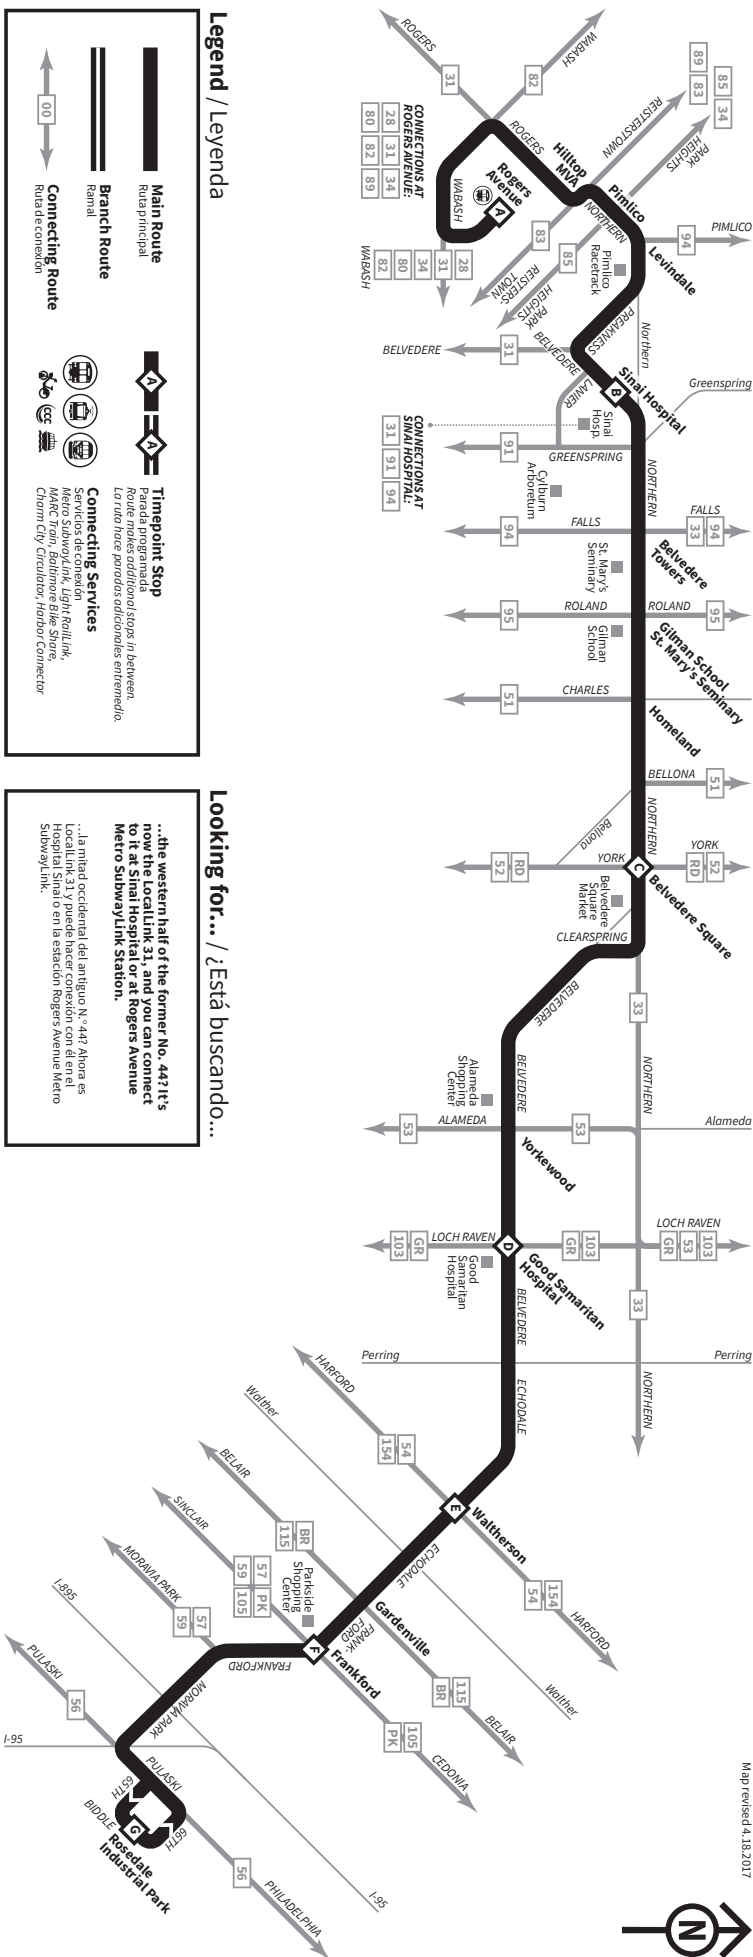

Map revised 4.18.2017

Legend / Leyenda

	Main Route Ruta principal		Timepoint Stop Parada programada Route makes additional stops in between. La ruta hace paradas adicionales entreteida.
	Branch Route Rama		Connecting Services Servicios de conexión Metro SubwayLink, Light RailLink, MARC Train, Baltimore Bike Share, Charm City Circulator, Harbor Connector
	Connecting Route Ruta de conexión		

Looking for... / ¿Está buscando...

...the western half of the former No. 44? It's now the LocalLink 31, and you can connect to it at Signal Hospital or at Rogers Avenue Metro SubwayLink Station.

...La mitad occidental del antiguo N.º 44? Ahora es LocalLink 31 y puede hacer conexión con él en el Hospital Signal o en la estación Rogers Avenue Metro SubwayLink.

A system map showing all MTA routes is available at mta.maryland.gov/content/transit-maps