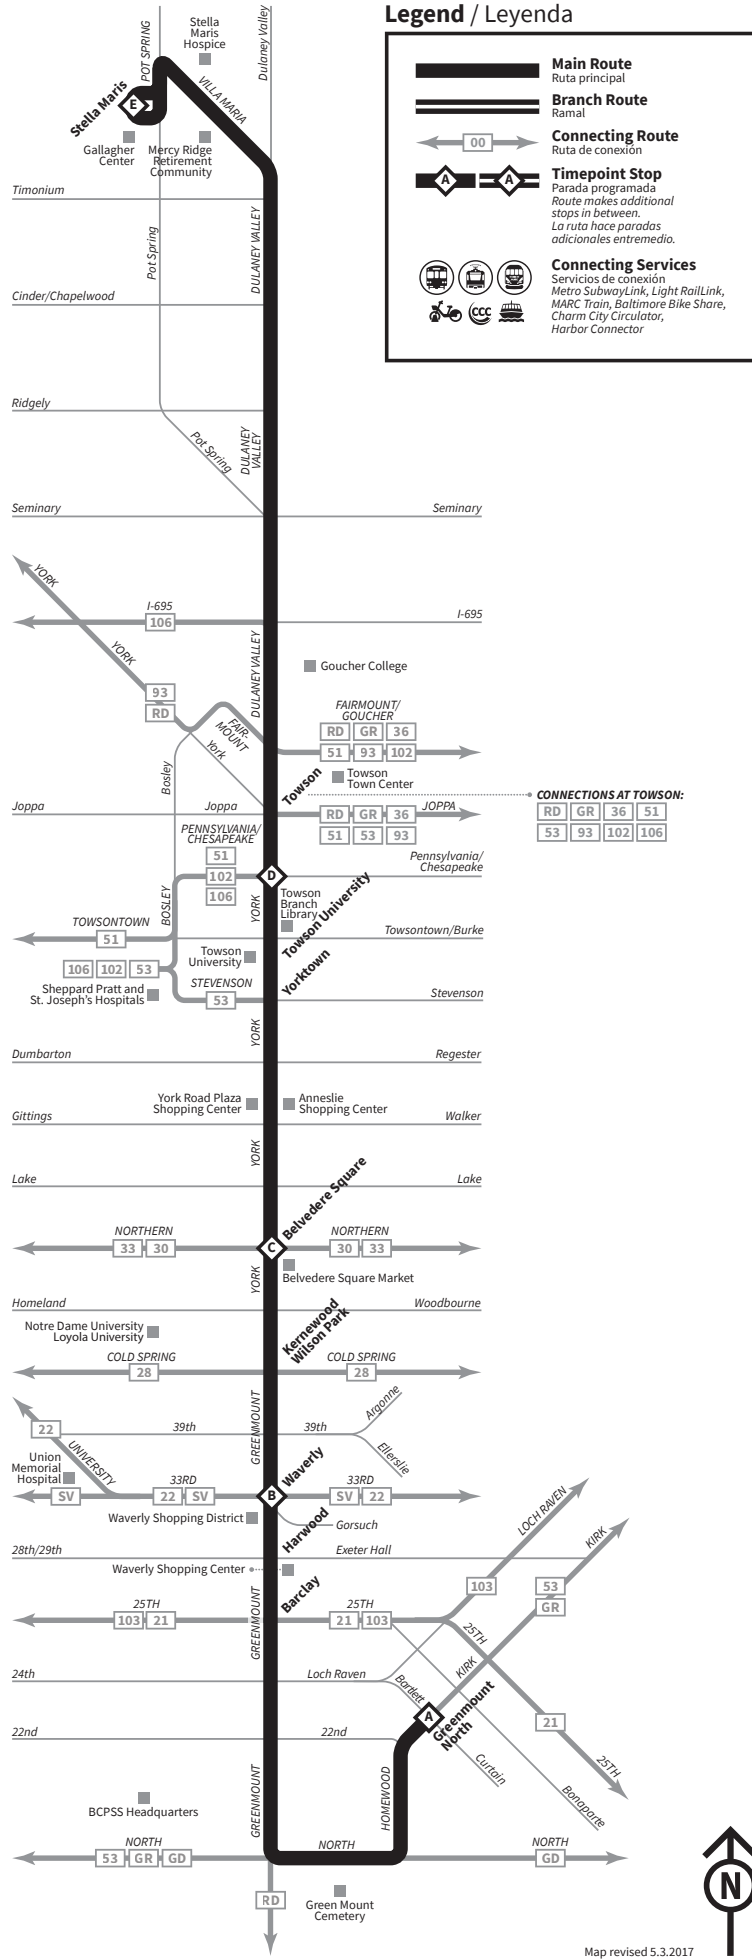

A system map showing all MTA routes is available at mta.maryland.gov/content/transit-maps

LOCAL
LocalLink 52
Greenmount North to Stella Maris

Route Map
Mapa de rutas

Map revised 5.3.2017