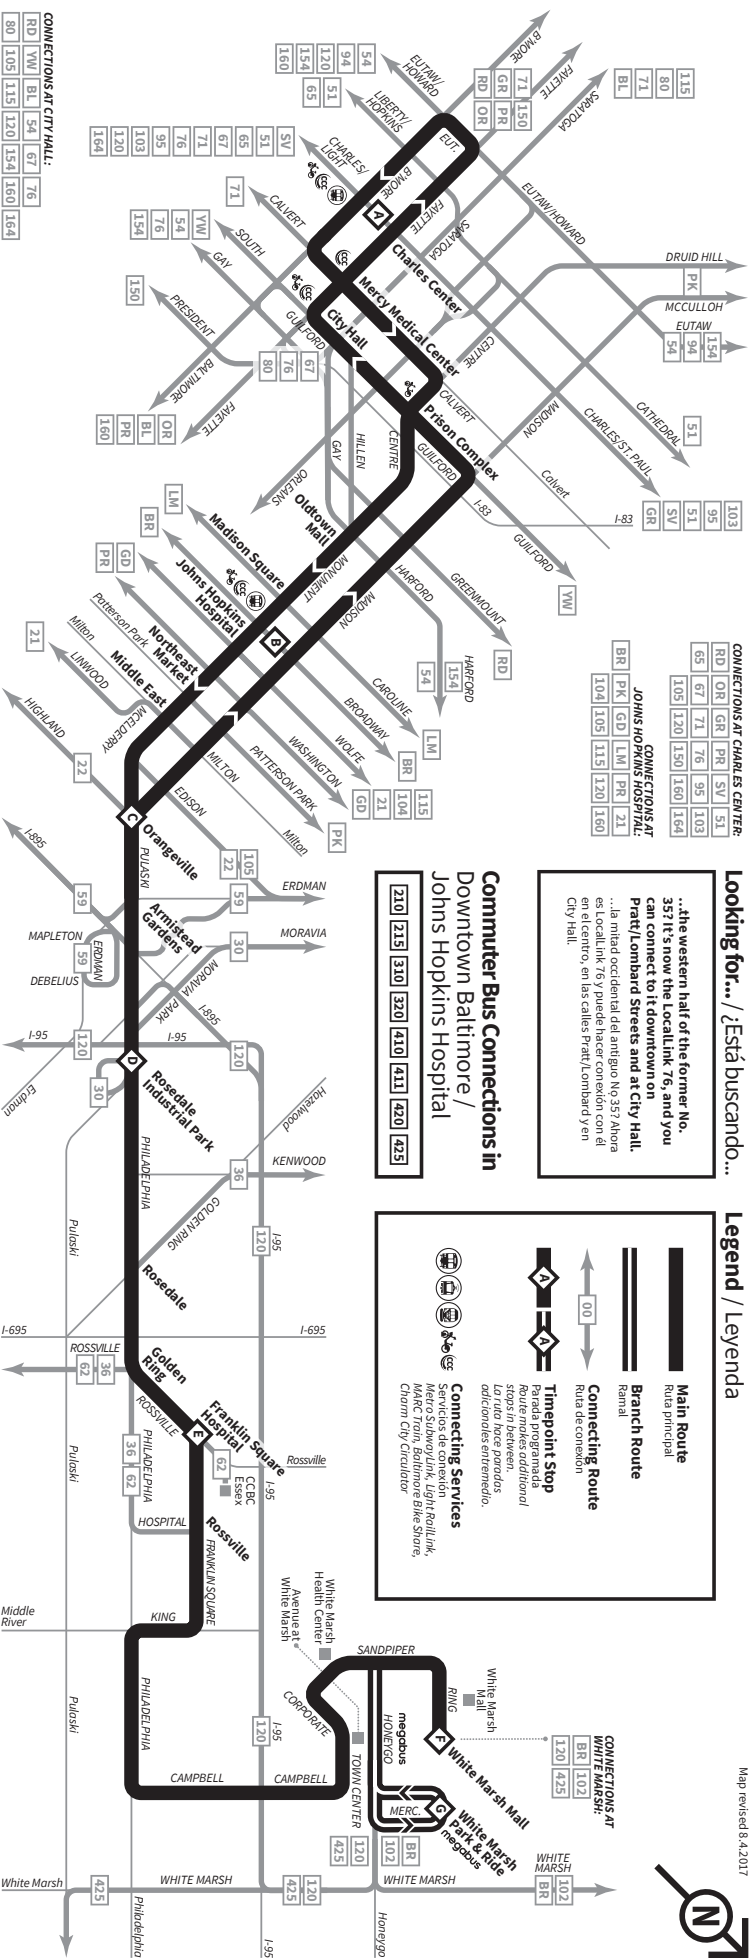

Map revised 8/4/2017

Looking for... / Está buscando...

...the western half of the former No. 357 it's now the LocalLink 76, and you can connect to it downtown on Pratt/Lombard Streets and at City Hall. --La mitad occidental del antiguo No. 357 Ahora es LocalLink 76 y puede hacer conexión con el centro, en las calles Pratt/Lombard y en City Hall.

Legend / Leyenda

Main Route
Ruta principal

Branch Route
Rama

Connecting Route
Ruta de conexión

Timepoint Stop
Parada de tiempo puntual
Route makes additional stops in between. La ruta hace paradas adicionales entre medio.

Connecting Services
Servicios de conexión
MARC Train, Baltimore Bike Share, Charm City Circulator

Commuter Bus Connections in Downtown Baltimore / Johns Hopkins Hospital

210	215	300	320	410	411	420	425

A system map showing all MTA routes is available at mta.maryland.gov/content/transit-maps