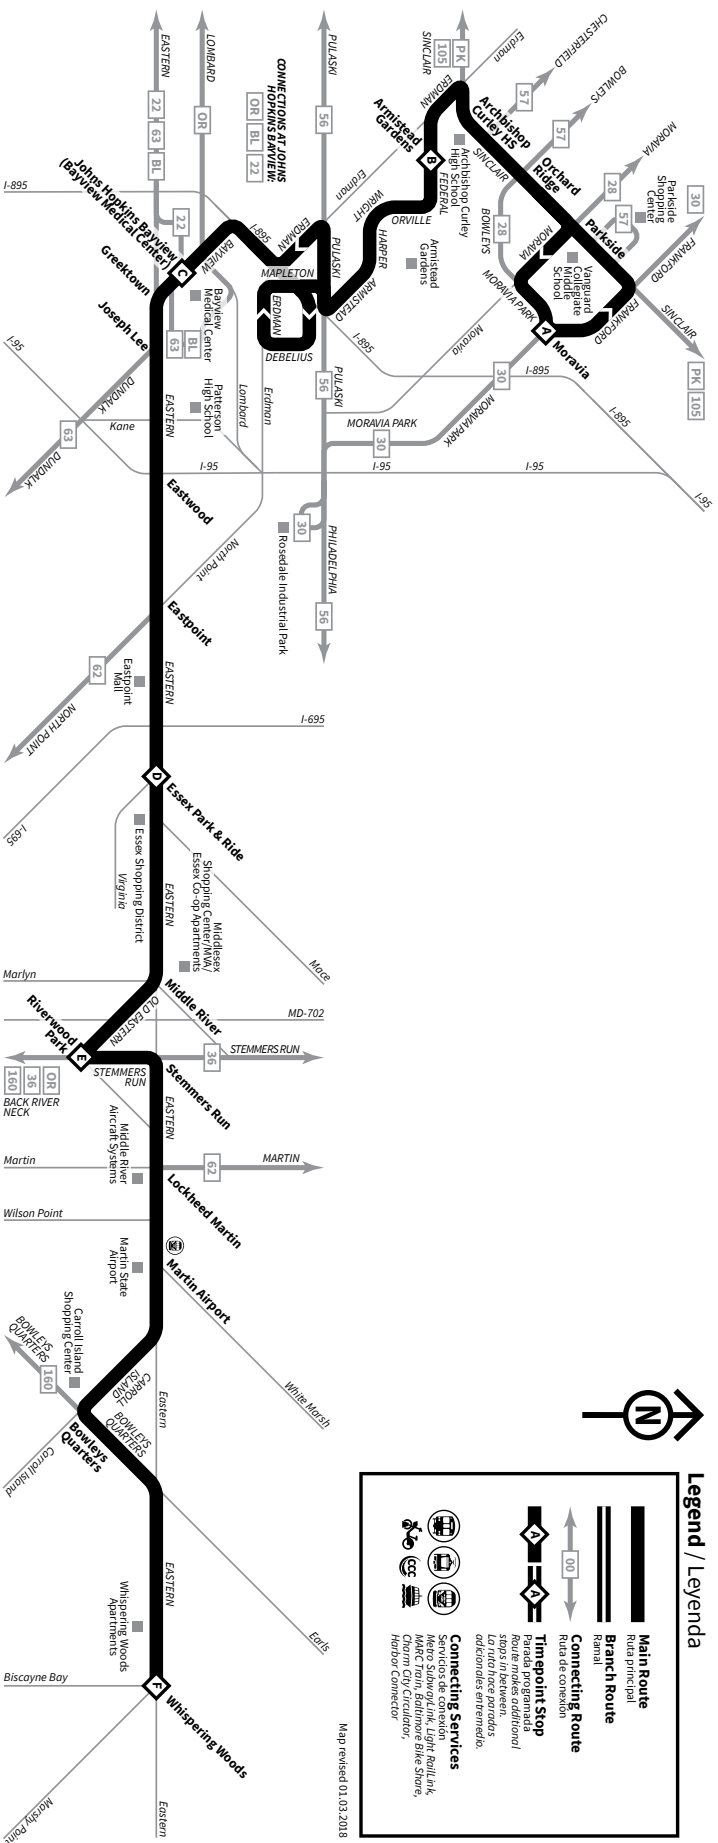

## How to Read the Timetables

Select the schedule for the day and direction you are traveling. Select the timepoint stop closest to your boarding point along the top of the schedule. Read down the column to the time you want to begin traveling. Follow the same method to determine the arrival time at your destination. All times are approximate.

## Cómo leer los horarios

Seleccione el horario del día y su destino. Seleccione la parada programada más cercana al lugar donde se subirá en la parte superior del horario. Lea hacia abajo la columna hasta la hora en la que quiere comenzar a viajar. Siga el mismo método para determinar la hora de llegada en su destino. Todas las horas son aproximadas.

● Johns Hopkins Bayview (Bayview Medical Center)

● Greektown

● Joseph Lee

● Eastwood

● Eastpoint

● Essex Park & Ride

● Middle River

● Riverwood Park

866-RIDE-MTA

Legend / Leyenda

	<b>Main Route</b>
<i>Ruta principal</i>	
	<b>Branch Route</b>
<i>Ramales</i>	
	<b>Connecting Route</b>
<i>Ruta de conexión</i>	
	<b>Timepoint Stop</b>
<i>Ruta que tiene un tiempo adicional</i>	
	<b>Route in between</b>
<i>La ruta hace paradas adicionales en terrenos</i>	
	<b>Connecting Services</b>
<i>Servicios de conexión</i>	
	Metro, Sparrow Line, Light Rail, MTA
	Moravia to Whispering Woods, Charm City Connector, Harbor Connector