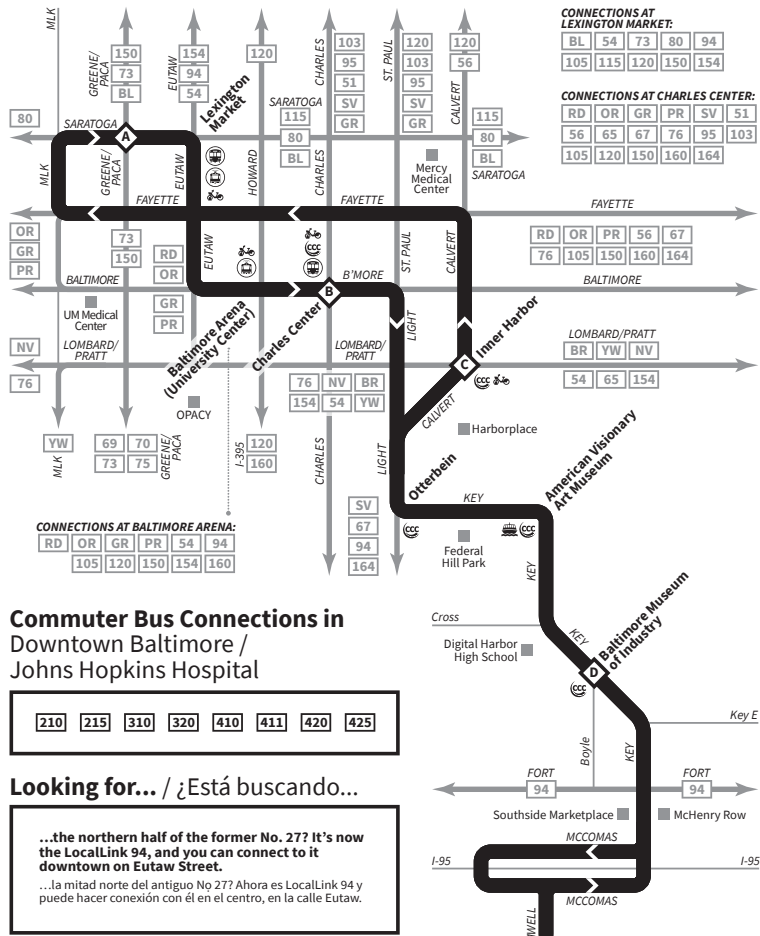

How to Read the Timetables

Select the schedule for the day and direction you are traveling. Select the timepoint stop closest to your boarding point along the top of the schedule. Read down the column to the time you want to begin traveling. Follow the same method to determine the arrival time at your destination. All times are approximate.

Cómo leer los horarios

Seleccione el horario del día y su destino. Seleccione la parada programada más cercana al lugar donde se subirá en la parte superior del horario. Lea hacia abajo la columna hasta la hora en la que quiere comenzar a viajar. Siga el mismo método para determinar la hora de llegada en su destino. Todas las horas son aproximadas.

Harbor Hospital

Cherry Hill

Lakeland

Patapsco

LINKING YOU

mta.maryland.gov

866-RIDE-MTA

A system map showing all MTA routes is available at mta.maryland.gov/content/transit-maps