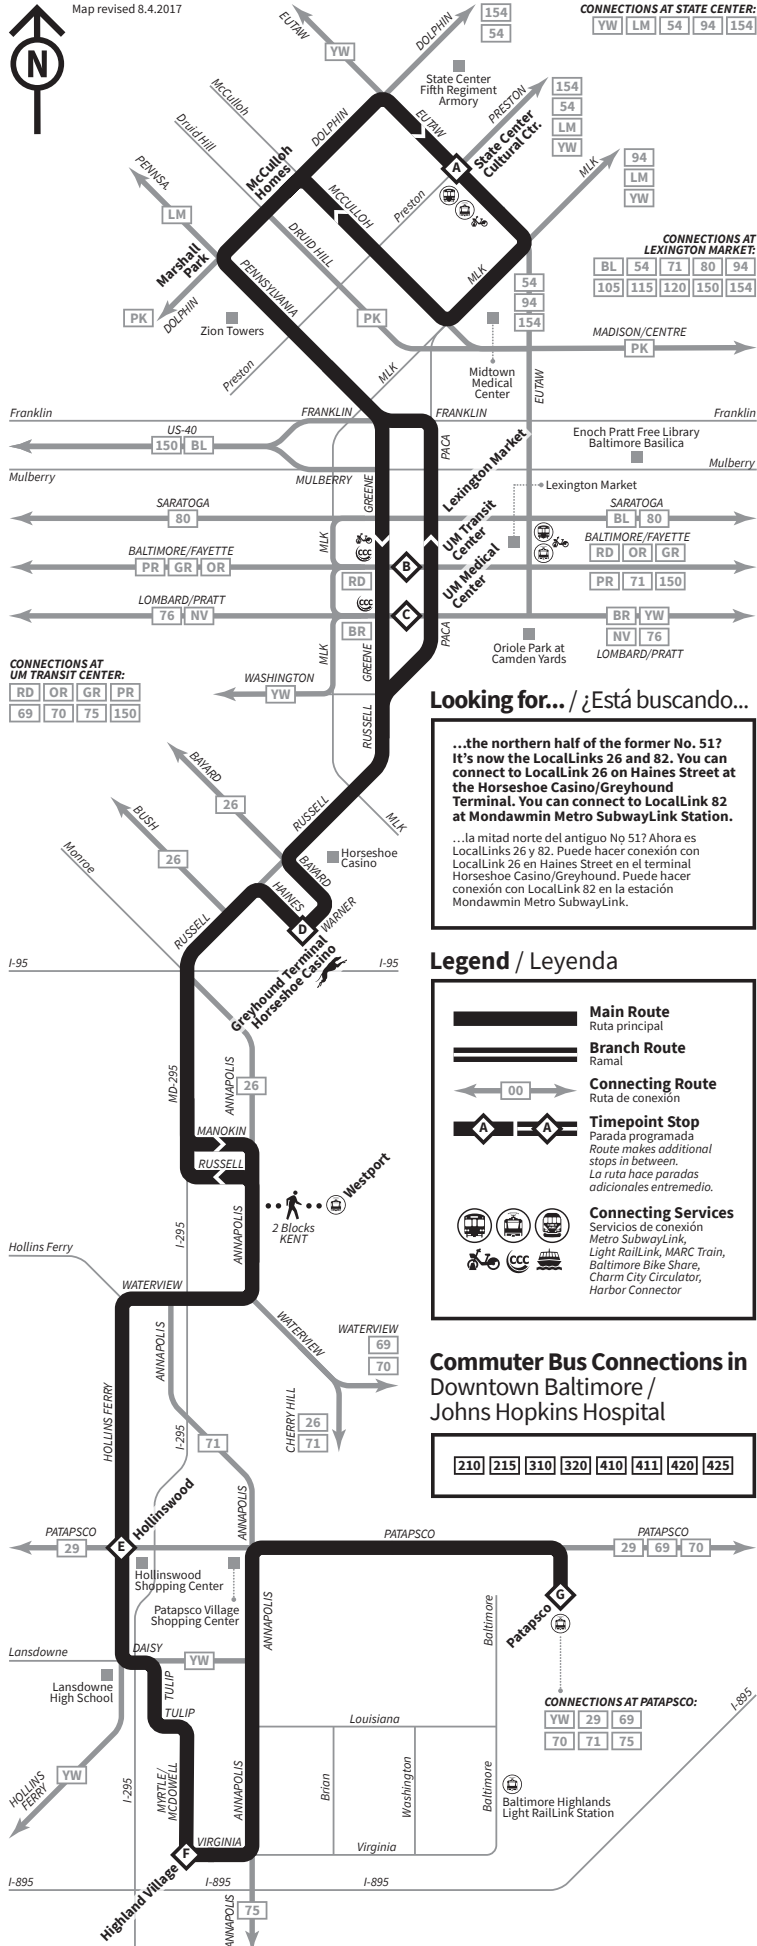

A system map showing all MTA routes is available at mta.maryland.gov/content/transit-maps

En mta.maryland.gov/content/transit-maps hay disponible un mapa del sistema que muestra todas las rutas de MTA

LOCAL
LocalLink 73
State Center to Patapasco Via Greyhound

Route Map
Mapa de rutas

Looking for... / ¿Está buscando...

...the northern half of the former No. 51? It's now the LocalLinks 26 and 82. You can connect to LocalLink 26 on Haines Street at the Horseshoe Casino/Greyhound Terminal. You can connect to LocalLink 82 at Mondawmin Metro SubwayLink Station.

...la mitad norte del antiguo No 51? Ahora es LocalLinks 26 y 82. Puede hacer conexión con LocalLink 26 en Haines Street en el terminal Horseshoe Casino/Greyhound. Puede hacer conexión con LocalLink 82 en la estación Mondawmin Metro SubwayLink.