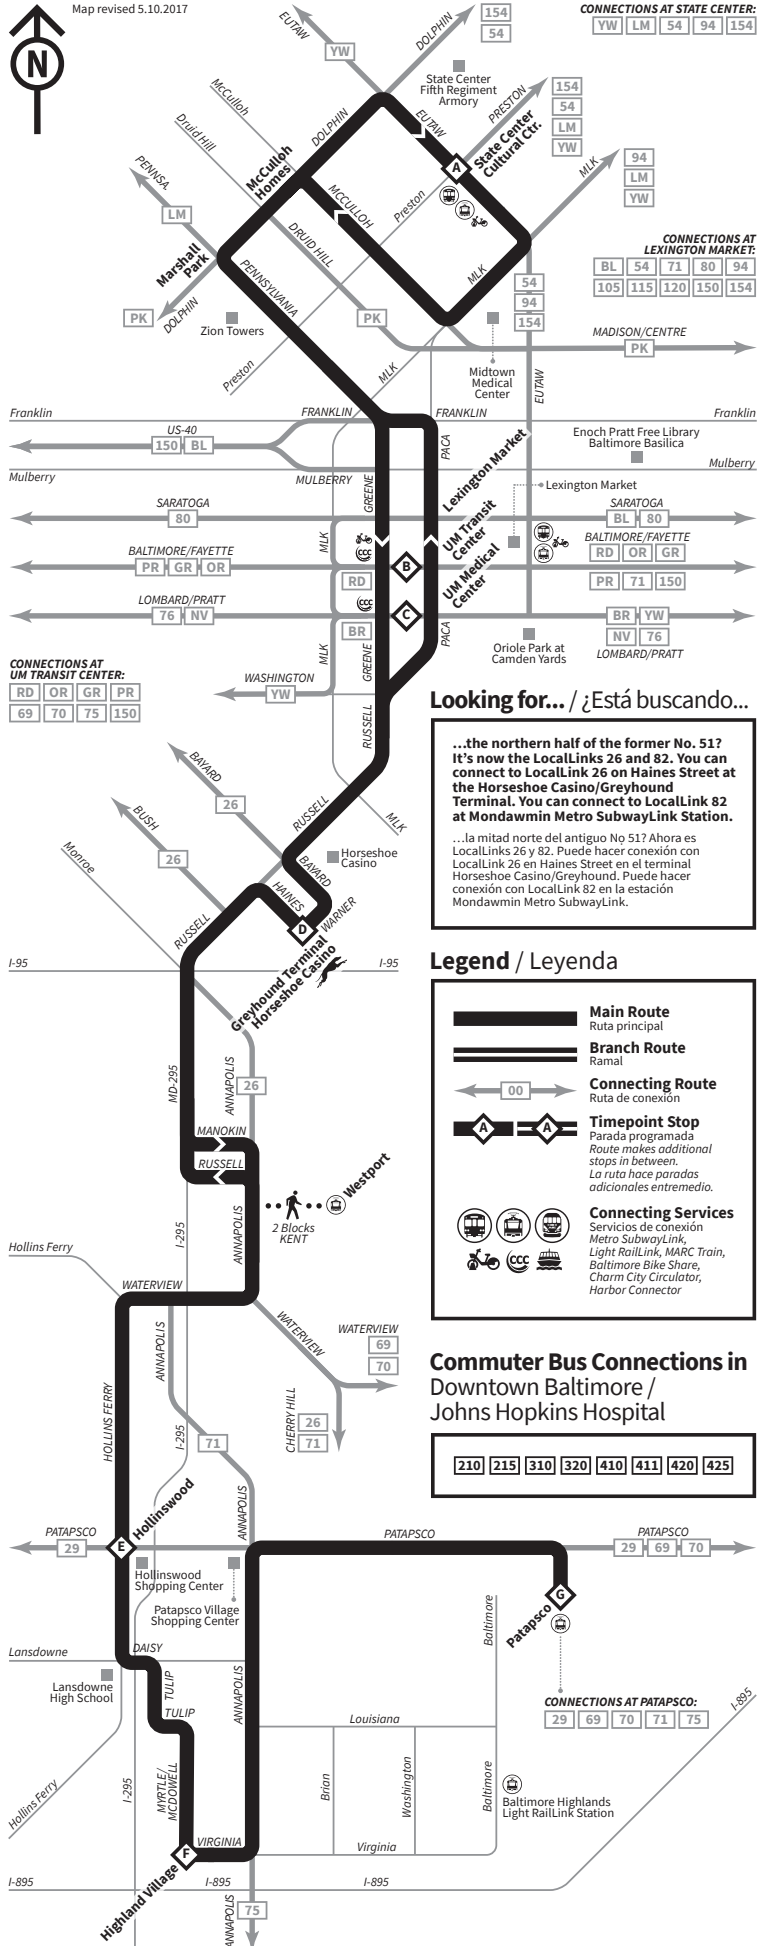

Information

Información

LOCAL
LINK

73

Effective June 18, 2017

How to Read the Timetables

Select the schedule for the day and direction you are traveling. Select the timepoint stop closest to your boarding point along the top of the schedule. Read down the column to the time you want to begin traveling. Follow the same method to determine the arrival time at your destination. All times are approximate.

Cómo leer los horarios

Seleccione el horario del día y su destino. Seleccione la parada programada más cercana al lugar donde se subirá en la parte superior del horario. Lea hacia abajo la columna hasta la hora en la que quiere comenzar a viajar. Siga el mismo método para determinar la hora de llegada en su destino. Todas las horas son aproximadas.

Looking for... / ¿Está buscando...

...the northern half of the former No. 51? It's now the LocalLinks 26 and 82. You can connect to LocalLink 26 on Haines Street at the Horseshoe Casino/Greyhound Terminal. You can connect to LocalLink 82 at Mondawmin Metro SubwayLink Station.

...la mitad norte del antiguo No 51? Ahora es LocalLinks 26 y 82. Puede hacer conexión con LocalLink 26 en Haines Street en el terminal Horseshoe Casino/Greyhound. Puede hacer conexión con LocalLink 82 en la estación Mondawmin Metro SubwayLink.