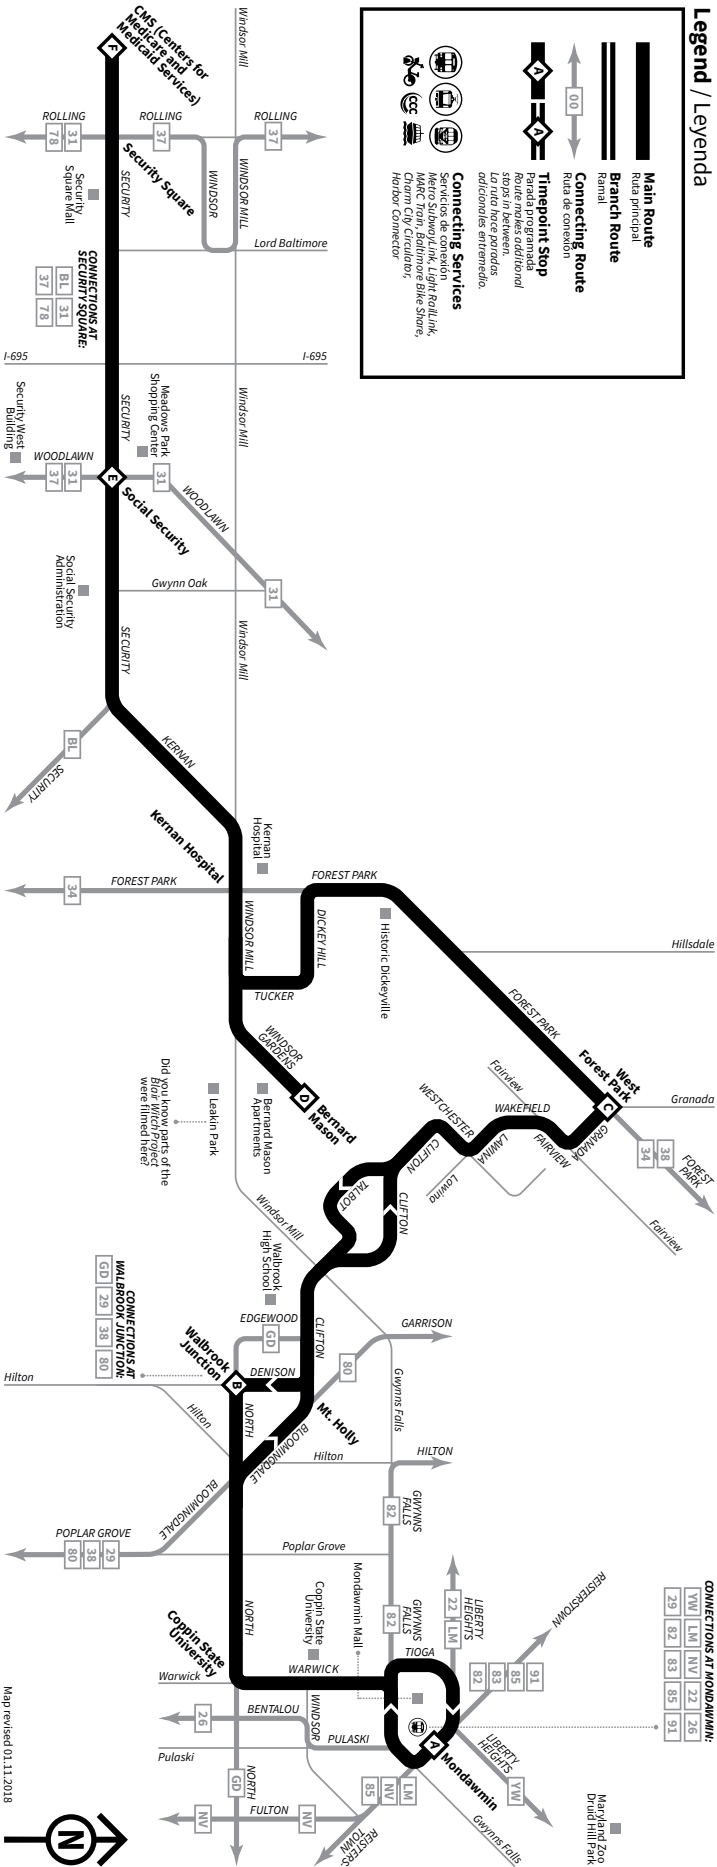

### How to Read the Timetables

Select the schedule for the day and direction you are traveling. Select the timepoint stop closest to your boarding point along the top of the schedule. Read down the column to the time you want to begin traveling. Follow the same method to determine the arrival time at your destination. All times are approximate.

### Cómo leer los horarios

Seleccione el horario del día y su destino. Seleccione la parada programada más cercana al lugar donde se subirá en la parte superior del horario. Lea hacia abajo la columna hasta la hora en la que quiere comenzar a viajar. Siga el mismo método para determinar la hora de llegada en su destino. Todas las horas son aproximadas.

**Connecting Services**  
 Servicios de conexión  
 Metro SubwayLink, Light RailLink,  
 Charm City Circulator,  
 Harbor Connector

A system map showing all MTA routes is available at [mta.maryland.gov/content/transit-maps](http://mta.maryland.gov/content/transit-maps)  
 En una mapa del sistema que muestra todas las rutas de MTA

Map revised 01.11.2018