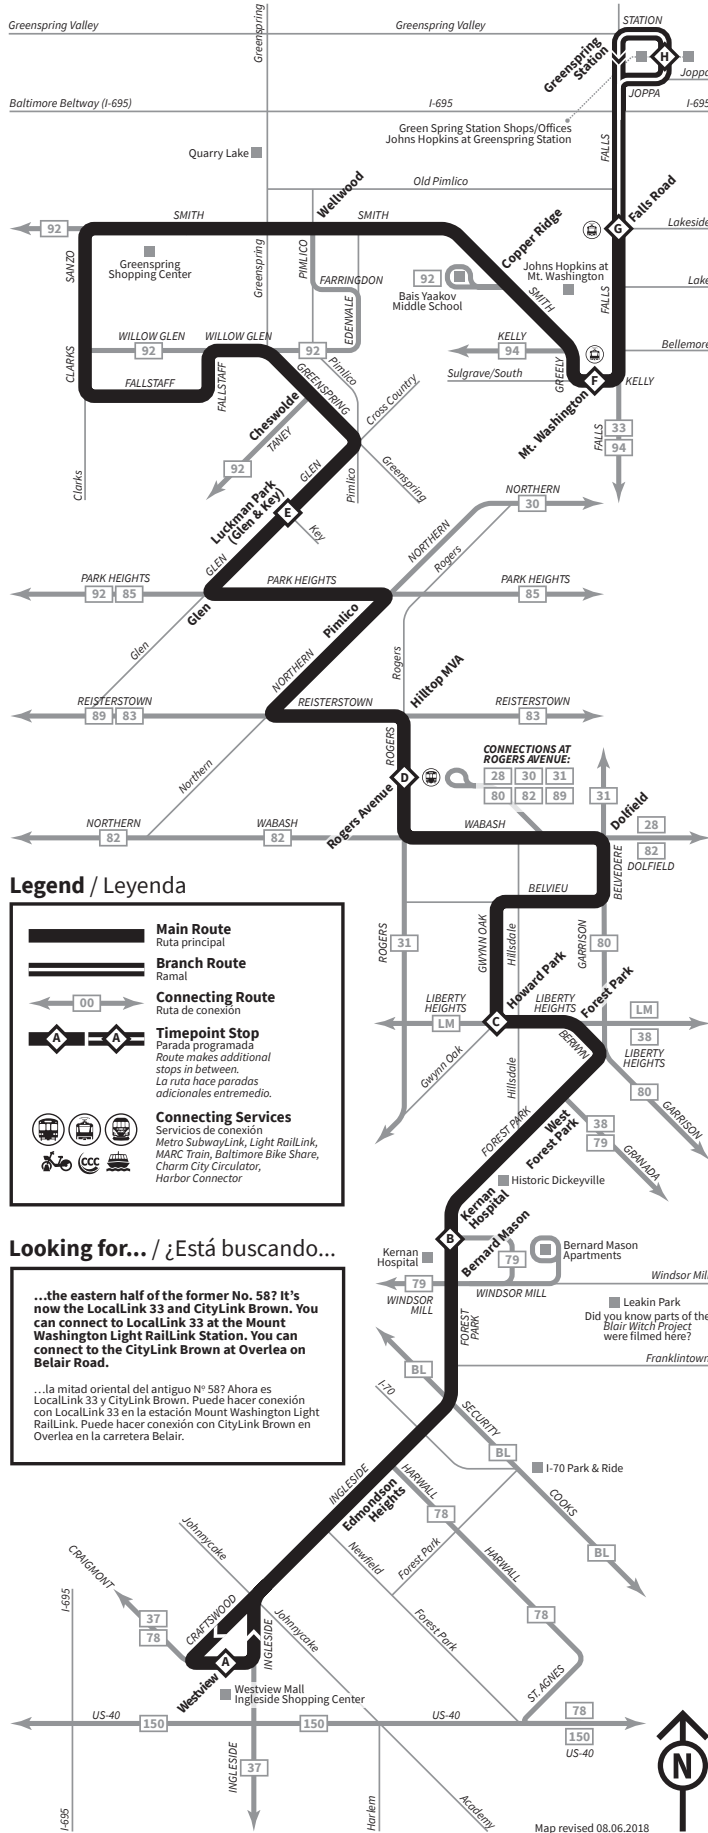

A system map showing all MTA routes is available at mta.maryland.gov/content/transit-maps. En esta Maryland.gov/content/transit-maps hay disponible un mapa del sistema que muestra todas las rutas de MTA.

MDOT MARYLAND DEPARTMENT OF TRANSPORTATION
MARYLAND TRANSIT ADMINISTRATION

LOCAL LINK **LocalLink 34**
Westview to Falls Road or Greenspring Station

Route Map
Mapa de rutas