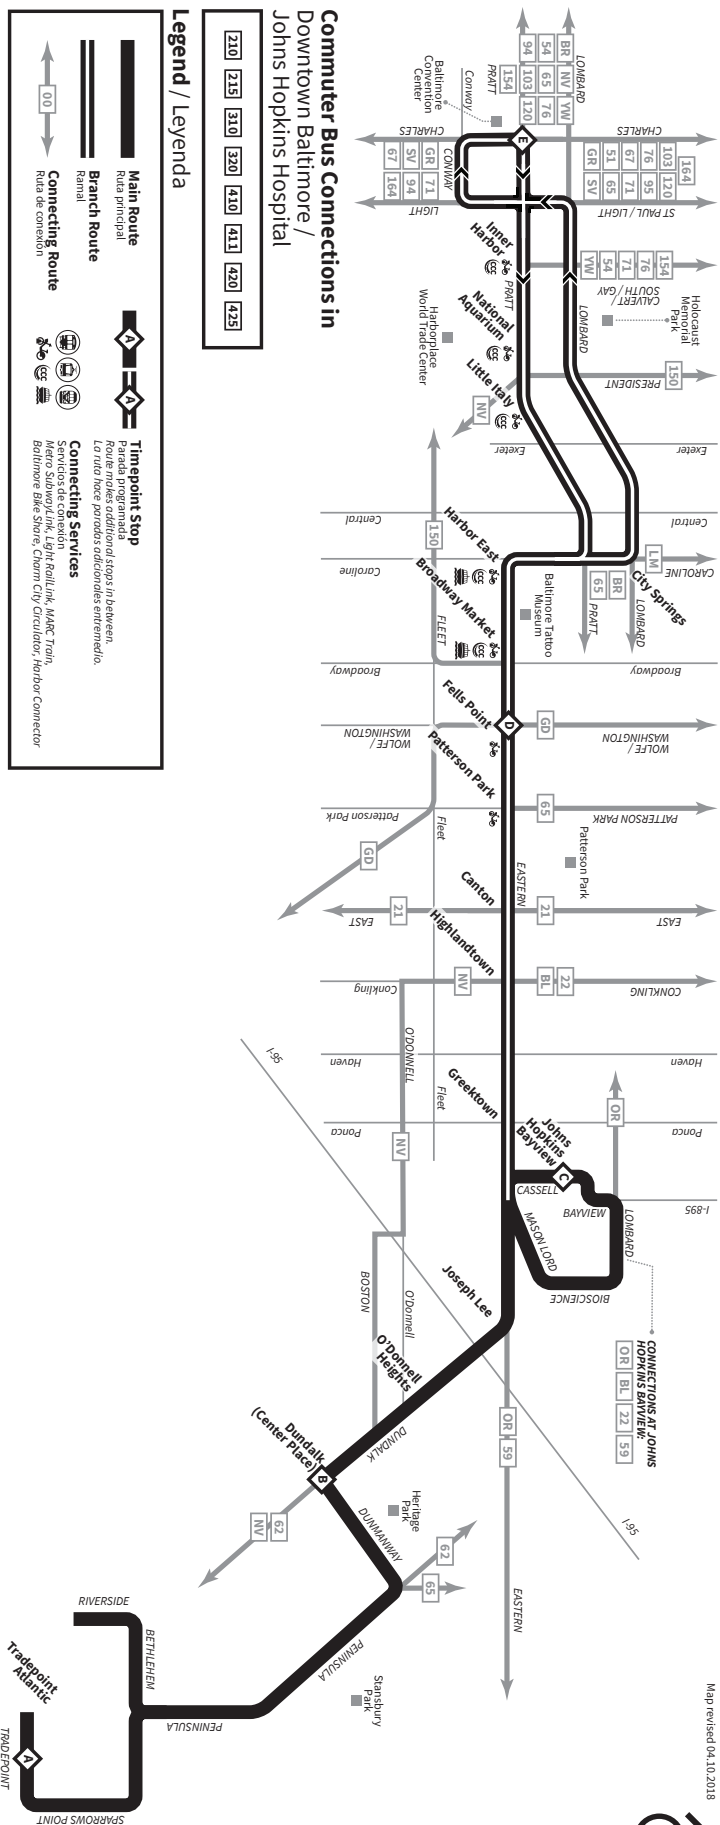

LocalLink 63

Tradeport Atlantic to Inner Harbor

Route Map

Mapa de rutas

Map revised 04.10.2018

A system map showing all MTA routes is available at mta.maryland.gov/content/transit-maps hay disponible un mapa del sistema que muestra todas las rutas de MTA