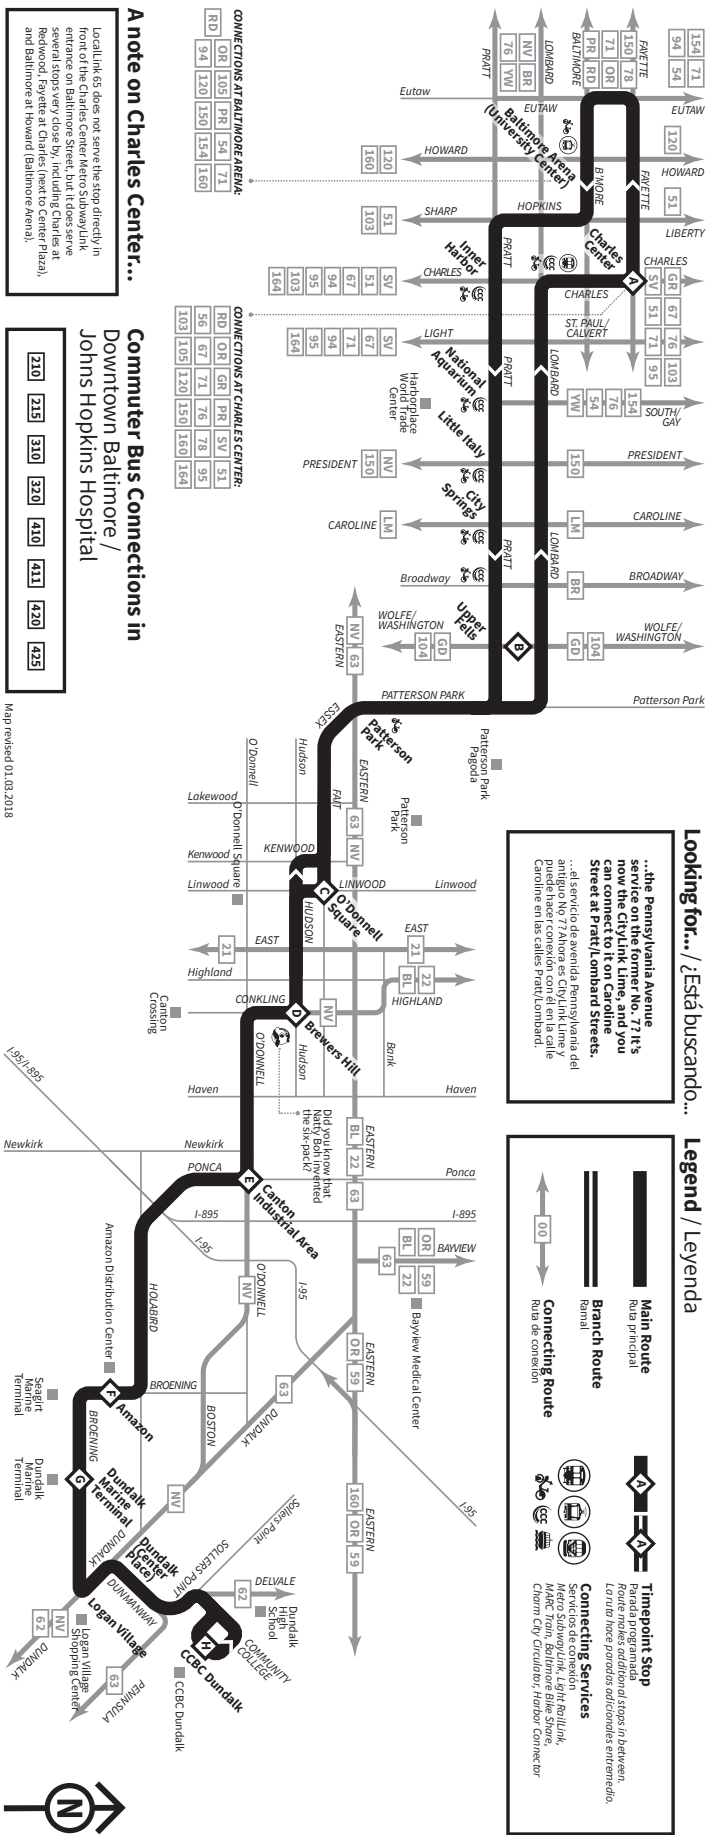

LocalLink 65

Charles Center (Center Plaza) to CCBC Dundalk via Amazon

Route Map

Mapa de rutas

Looking for... / Está buscando...

Legend / Leyenda

- **Main Route** Ruta principal
- **Branch Route** Ramal
- **Connecting Route** Ruta de conexión
- **Timepoint Stop** Parada programada
- **Connecting Services** Servicios de conexión

CONNECTIONS AT BALTIMORE AVENUE-

RD	OR	105	PR	54	71
94	120	150	154	160	

CONNECTIONS AT CHARLES CENTER-

RD	OR	PR	SV	SV	SV
56	67	71	76	78	95
103	105	120	150	160	164

Commuter Bus Connections in Downtown Baltimore / Johns Hopkins Hospital

210	215	310	320	410	411	420	425

Map revised 01.08.2018

A system map showing all MTA routes is available at mta.maryland.gov/content/transit-maps

En Maryland.gov/content/transit-maps hay disponible un mapa del sistema que muestra todas las rutas de MTA

MARYLAND DEPARTMENT OF TRANSPORTATION
MARYLAND TRANSIT ADMINISTRATION