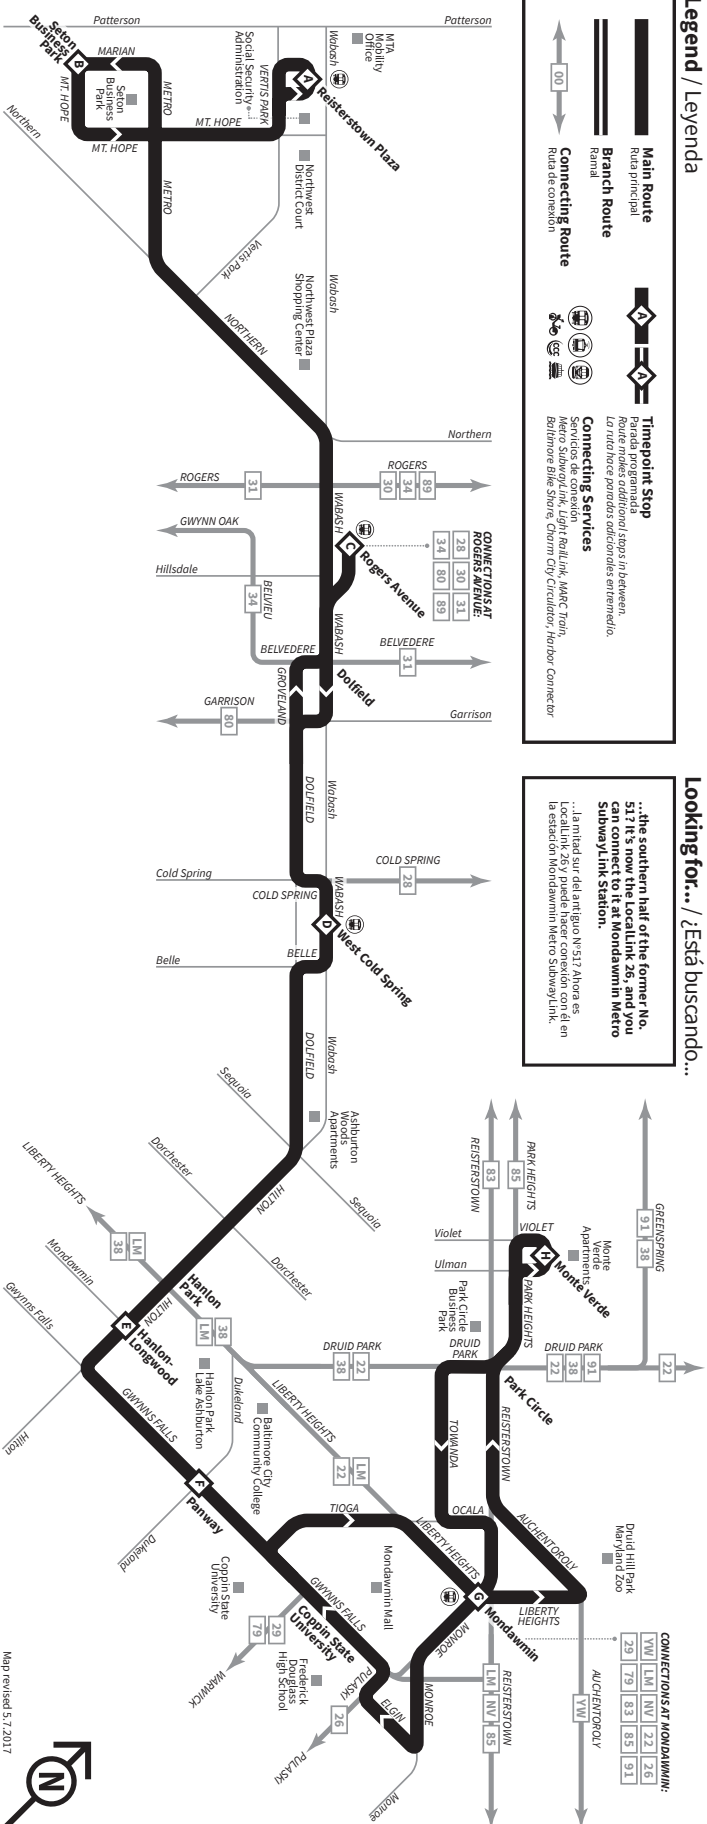

Legend / Leyenda

Main Route
Ruta principal

Branch Route
Rama

Connecting Route
Ruta de conexión

Timepoint Stop
Parada programada
Route provides additional stops in between. For other stops, please refer to the schedule.

Connecting Services
Servicios de conexión
Baltimore Charm City Circulator, Harbor Connector, Baltimore Bike Share, Charm City Circulator, Harbor Connector

Looking for... / Está buscando...

...the southern half of the former No. 517 it's now the LocalLink 26, and you can connect to it at Mondawmin Metro SubwayLink Station.

La mitad sur del antiguo No. 517 Ahora es LocalLink 26 y puede hacer conexión con él en la estación Mondawmin Metro SubwayLink.

A system map showing all MTA routes is available at mta.maryland.gov/content/transit-maps
En este mapa se muestran todas las rutas de MTA

Map revised 5.7.2017