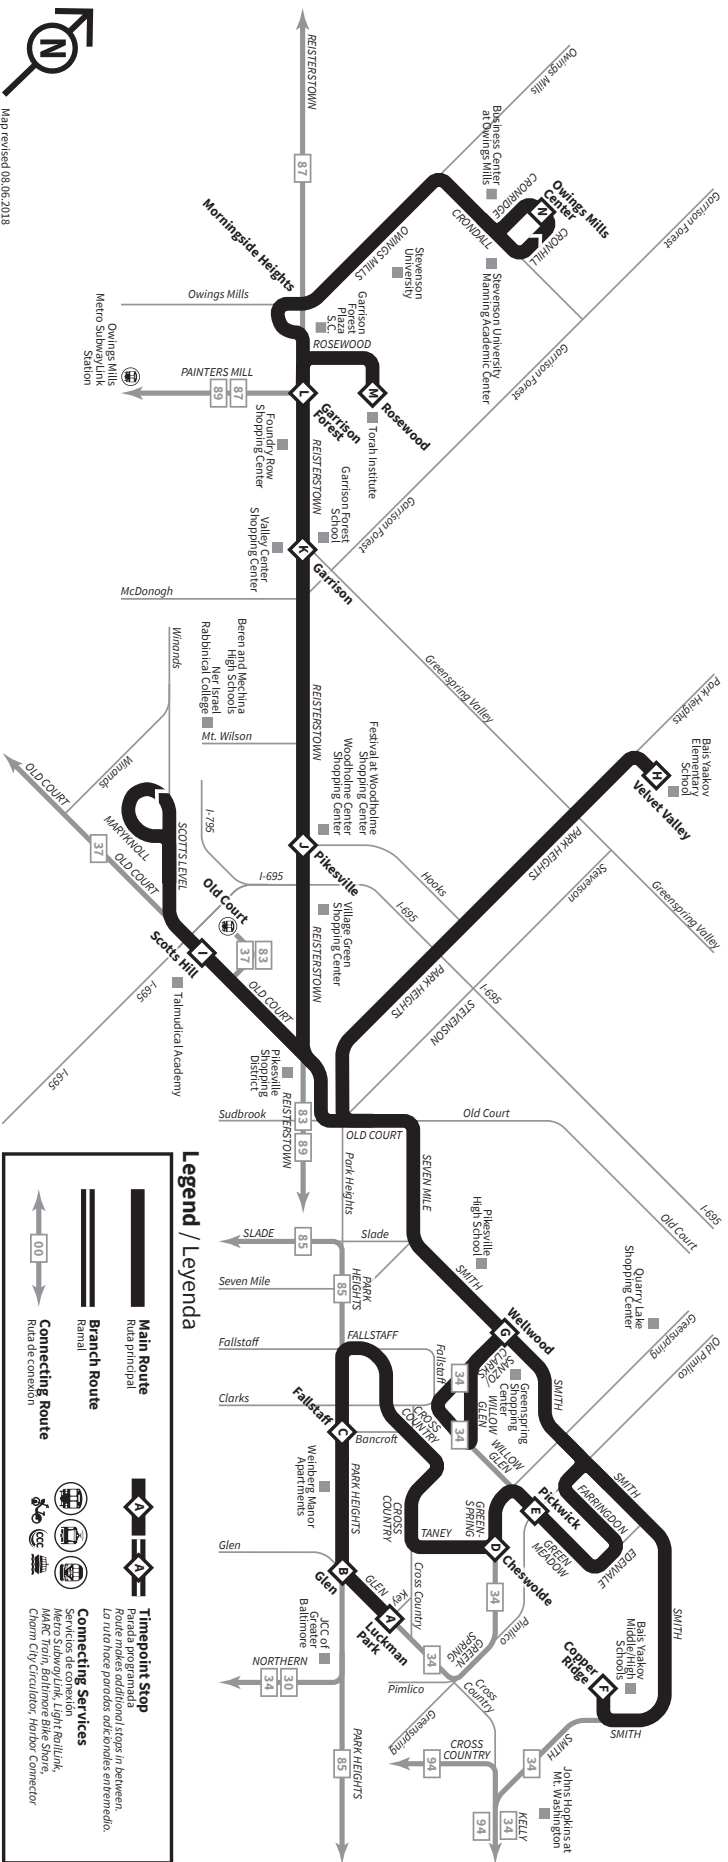

LocalLink 92

Pikesville Circulator

Route Map

Mapa de rutas

A system map showing all MTA routes is available at mta.maryland.gov/content/transit-maps

MARYLAND DEPARTMENT OF TRANSPORTATION
MARYLAND TRANSIT ADMINISTRATION