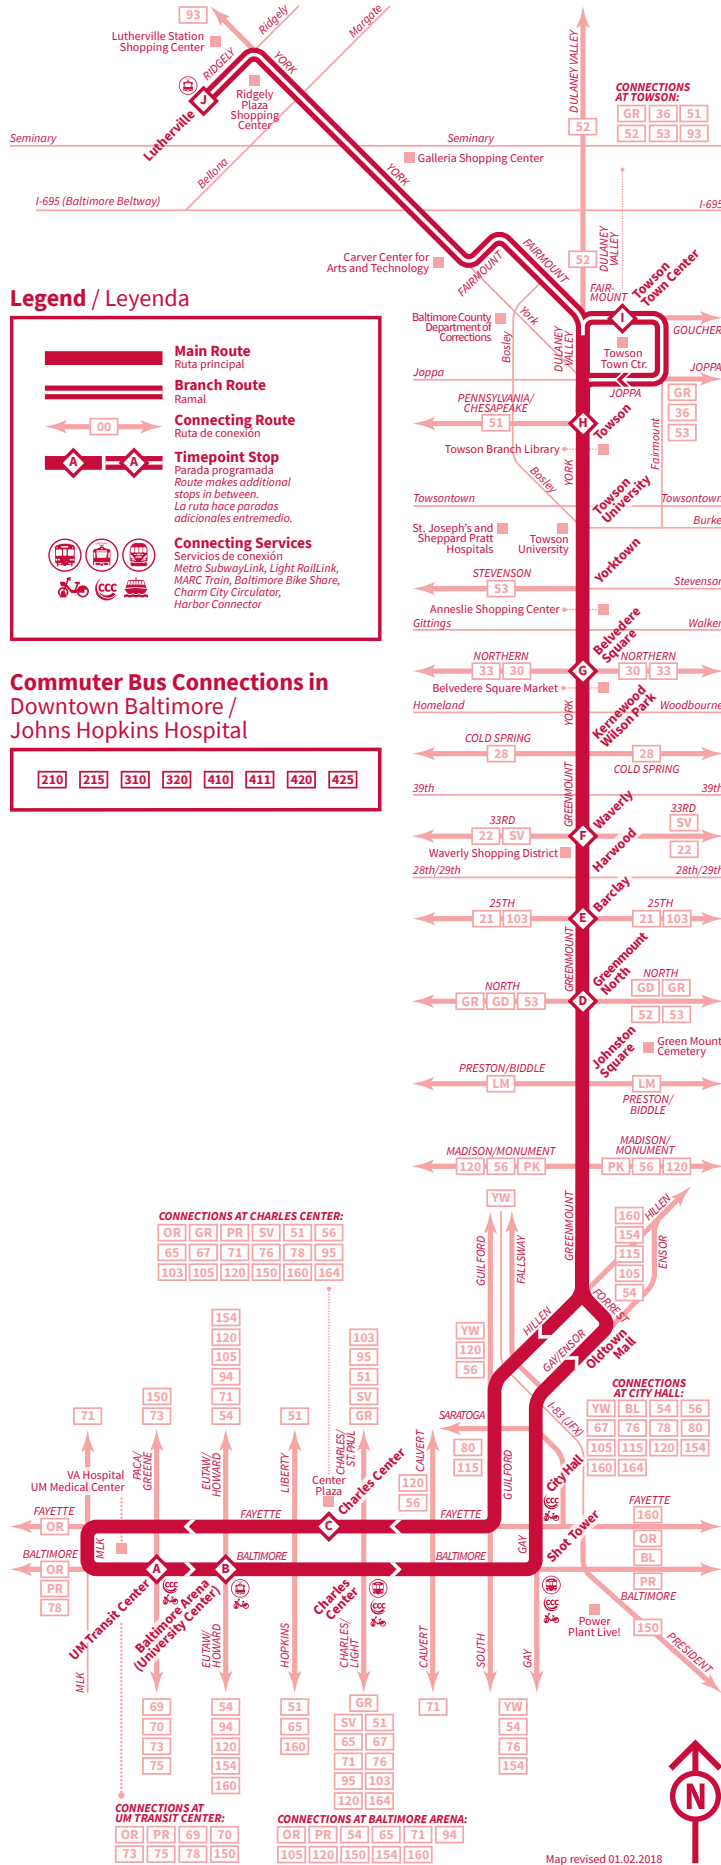

A system map showing all MTA routes is available at mta.maryland.gov/content/transit/maps.
En un mapa de Maryland, los mapas de tránsito disponibles en mta.maryland.gov/content/transit/maps muestran todas las rutas de MTA.

MARTA MARYLAND DEPARTMENT OF TRANSPORTATION
MARYLAND TRANSIT ADMINISTRATION

Map revised 01.02.2018

CityLink Red
UM Transit Center to Towson or Lutherville

Route Map
Mapa de rutas