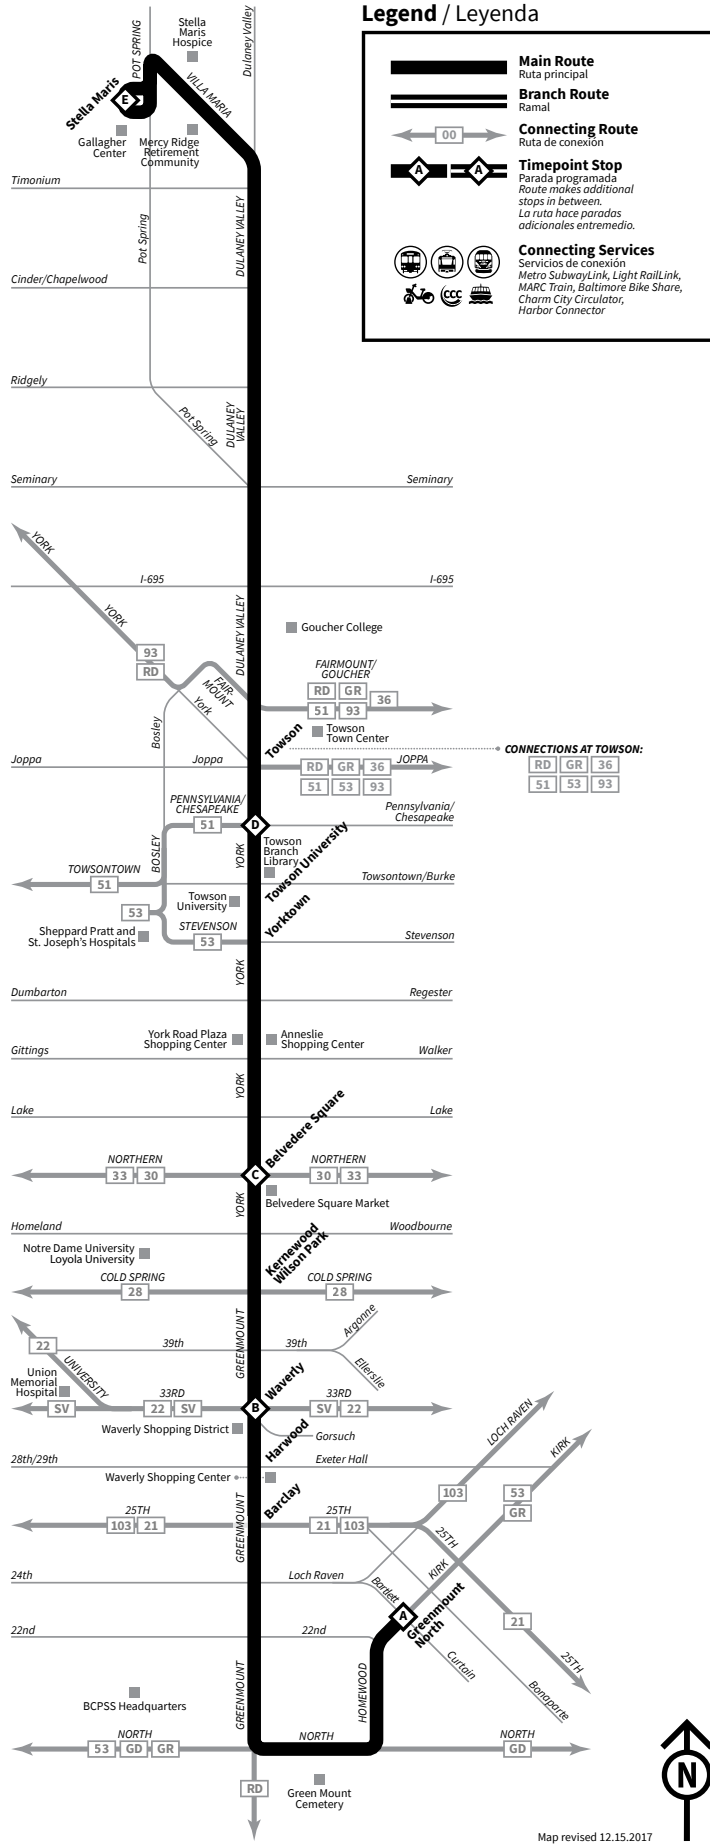

A system map showing all MTA routes is available at mta.maryland.gov/content/transit-maps

MTA MARYLAND DEPARTMENT OF TRANSPORTATION
MARYLAND TRANSIT ADMINISTRATION

Map revised 12.15.2017

LOCAL
MTA
LocalLink 52
Greenmount North to Stella Maris

Route Map
Mapa de rutas