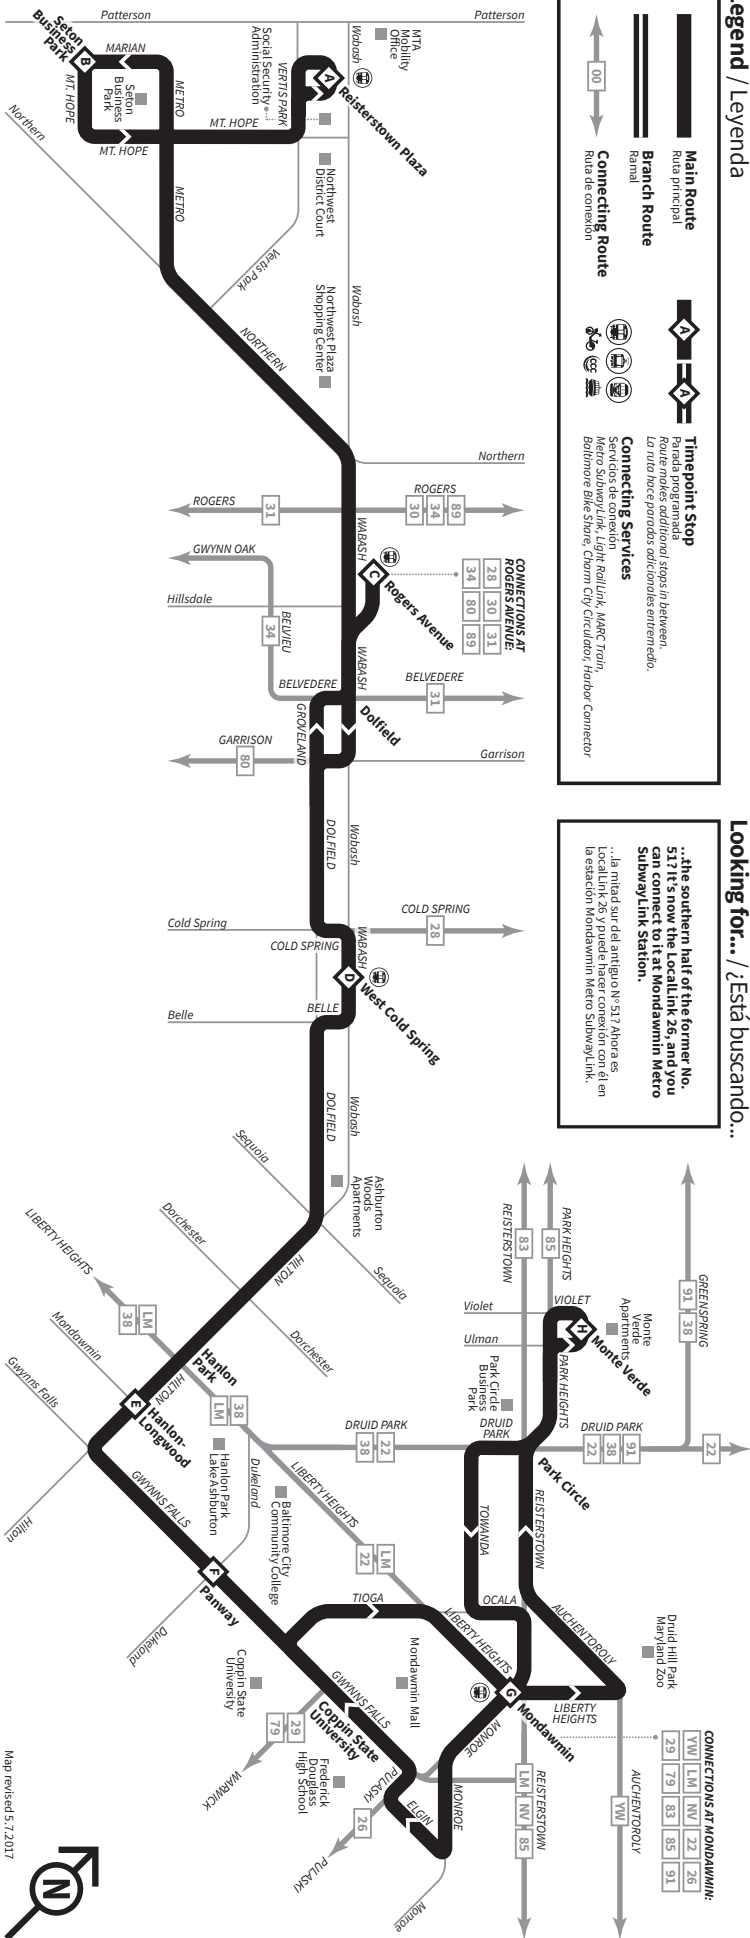

Select the schedule for the day and direction you are traveling. Select the timepoint stop closest to your boarding point along the top of the schedule. Read down the column to the time you want to begin traveling. Follow the same method to determine the arrival time at your destination. All times are approximate.

Cómo leer los horarios

Seleccione el horario del día y su destino. Seleccione la parada programada más cercana al lugar donde se subirá en la parte superior del horario. Lea hacia abajo la columna hasta la hora en la que quiere comenzar a viajar. Siga el mismo método para determinar la hora de llegada en su destino. Todas las horas son aproximadas.

Route Map
 Mapa de rutas

Legend / Leyenda

Main Route
 Ruta principal

Branch Route
 Ramal

Connecting Route
 Ruta de conexión

Timepoint Stop
 Parada programada
 Route makes additional stops in between.
 La ruta hace paradas adicionales entre tiempo.

Connecting Services
 Servicios de conexión
 Metro SubwayLink, Light RailLink, MARC Train,
 Baltimore Bike Share, Charm City Circulator, Harbor Connector

Looking for... / ¿Está buscando...

...the southern half of the former No. 517 it's now the LocalLink 26, and you can connect to it at Mondawmin Metro SubwayLink Station.
 ...la mitad sur del antiguo N° 517. Ahora es LocalLink 26 y puede hacer conexión con él en la estación Mondawmin Metro SubwayLink.